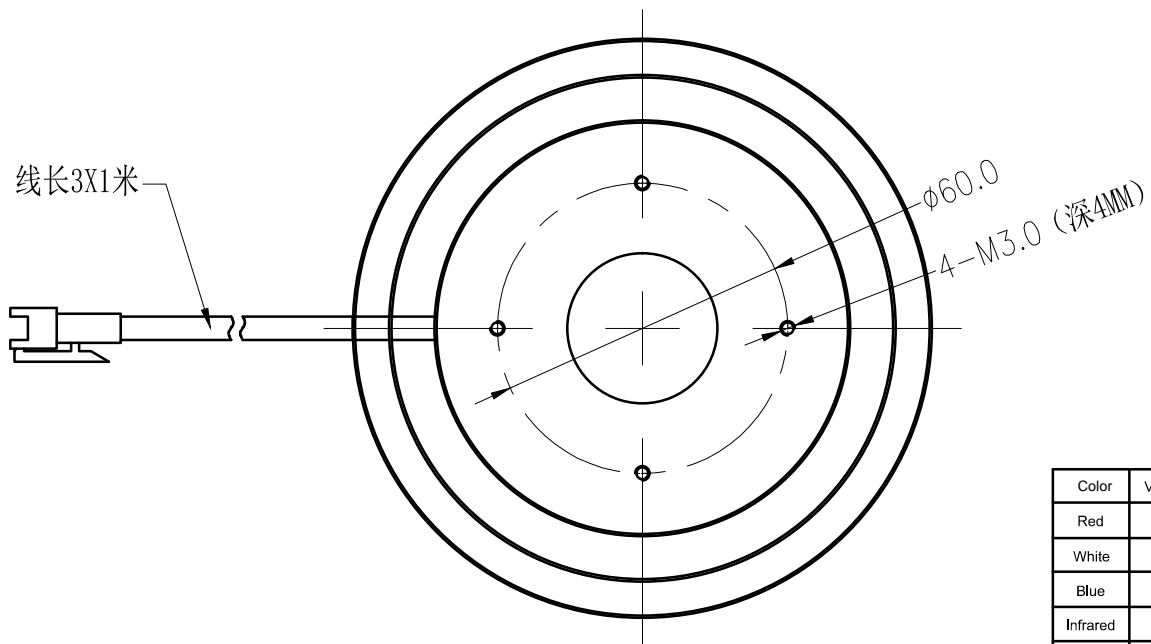

Pin	Polarity	Wire Color
1	+	Red
2	-	Black
3		

Color	Voltage	Power	昆山视速自动化技术有限公司			
Red	24V	—	型号	SS-A01-120RGB		
White	24V	—	品名	A01光源	设计	RD01
Blue	24V	—	颜色	黑色	审核	RD02
Infrared	24V	—	版次	A	日期	9/25/2016
Ultraviolet	24V	—				