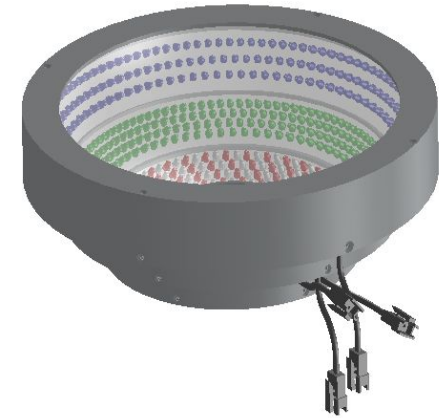

SS SMR-03V-B, 3 Pin or Compactible Connector

| Pin | Polarity | Wire Color |
|-----|----------|------------|
| 1 | + | Red |
| 2 | - | Black |
| 3 | | |

| Color | Voltage | Power | 昆山视速自动化技术有限公司 | | | |
|-------------|---------|-------|---------------|----------------|----|-----------|
| Red | 24V | --- | 型号 | SS-A01-212RGBW | | |
| White | 24V | --- | 品名 | | 设计 | RD01 |
| Blue | 24V | --- | 颜色 | 黑色 | 审核 | RD02 |
| Infrared | 24V | --- | 版次 | A | 日期 | 8/26/2014 |
| Ultraviolet | 24V | --- | | | | |