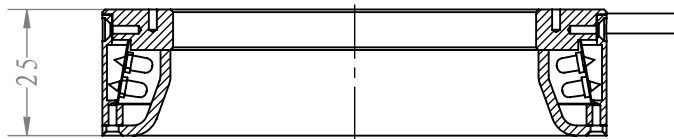

A-A

SS SMR-03V-B, 3 Pin or Compactible Connector		
Pin	Polarity	Wire Color
1	+	Red
2	-	Black
3		

Color	Voltage	Power	昆山视速自动化技术有限公司			
Red	24V	—	型号 SS-AR10010			
White	24V	—	品名	低角度环形光	设计	RD01
Blue	24V	—	颜色	黑色	审核	RD02
Infrared	24V	—	版次	A	日期	05/28/2015
Ultraviolet	24V	—				