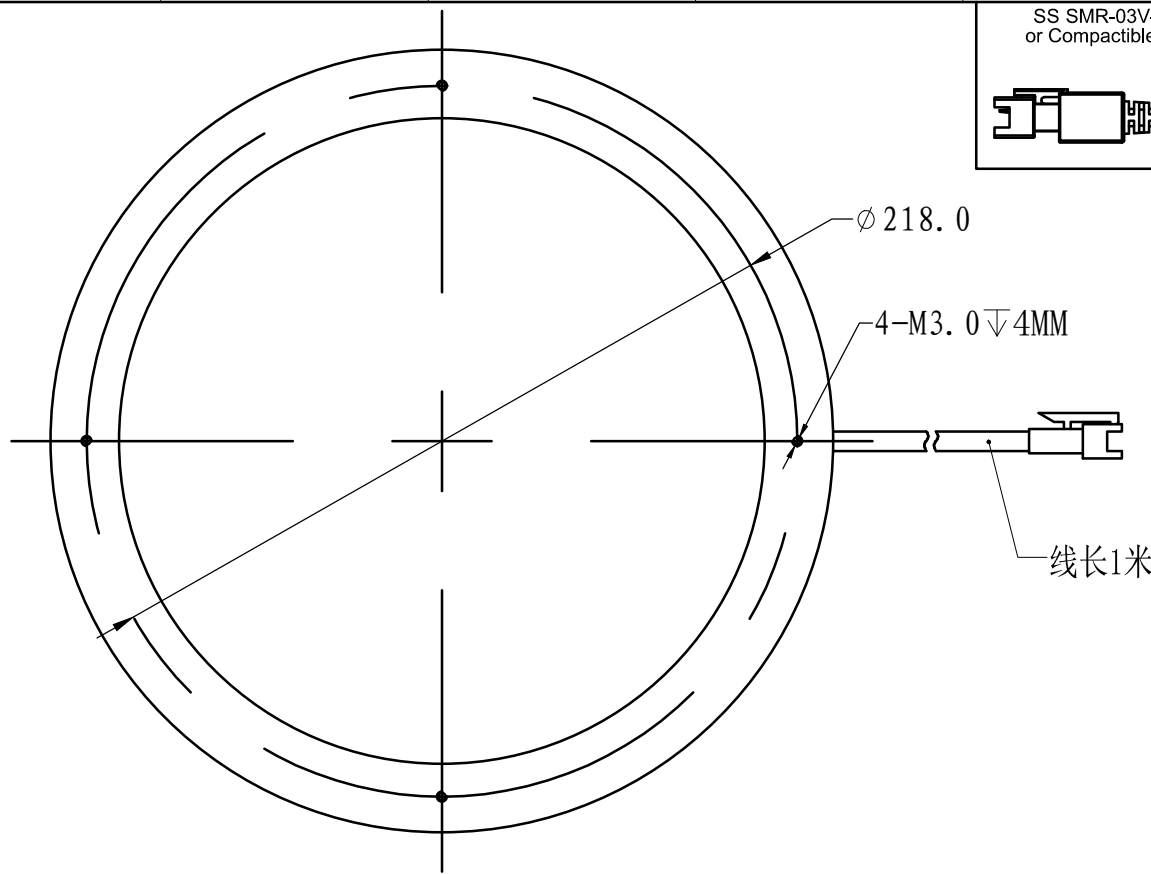

SS SMR-03V-B, 3 Pin
or Compatible Connector

Pin	Polarity	Wire Color
1	+	Red
2	-	Black
3		

Color	Voltage	Power	昆山视速自动化技术有限公司			
Red	24V	--	型号	SS-AR24015-C		
White	24V	--	品名	低角度环形光源	设计	RD01
Blue	24V	--	颜色	黑色	审核	RD02
Infrared	24V	--	版次	A	日期	10/24/2016
Ultraviolet	24V	--				