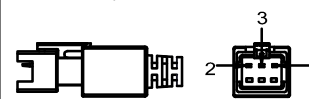

SS SMR-03V-B, 3 Pin
or Compatible Connector

Pin	Polarity	Wire Color
1	+	Red
2	-	Black
3		

Color	Voltage	Power	昆山视速自动化技术有限公司			
Red	24V	--	型号	SS-AR24015-C		
White	24V	--	品名	低角度环形光源	设计	RD01
Blue	24V	--	颜色	黑色	审核	RD02
Infrared	24V	--	版次	A	日期	10/24/2016
Ultraviolet	24V	--				