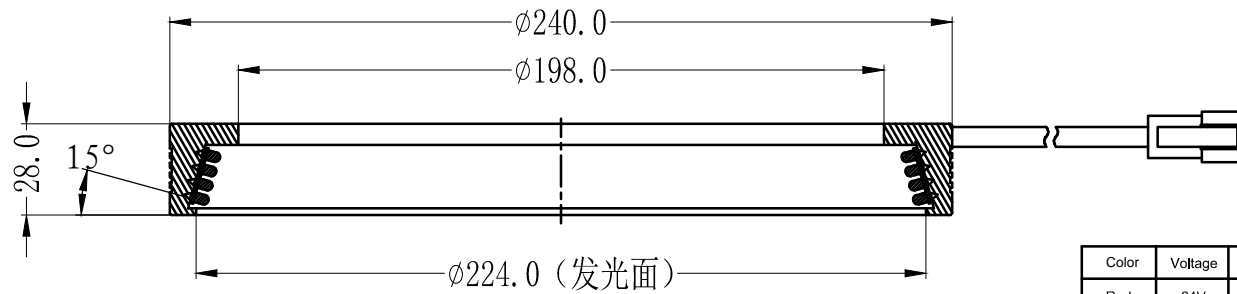

SS SMR-03V-B, 3 Pin
or Compatible Connector

Pin	Polarity	Wire Color
1	+	Red
2	-	Black
3		

Color	Voltage	Power	昆山视速自动化技术有限公司			
Red	24V	--	型号	SS-AR24015-C		
White	24V	--	品名	低角度环形光源	设计	RD01
Blue	24V	--	颜色	黑色	审核	RD02
Infrared	24V	--	版次	A	日期	10/24/2016
Ultraviolet	24V	--				