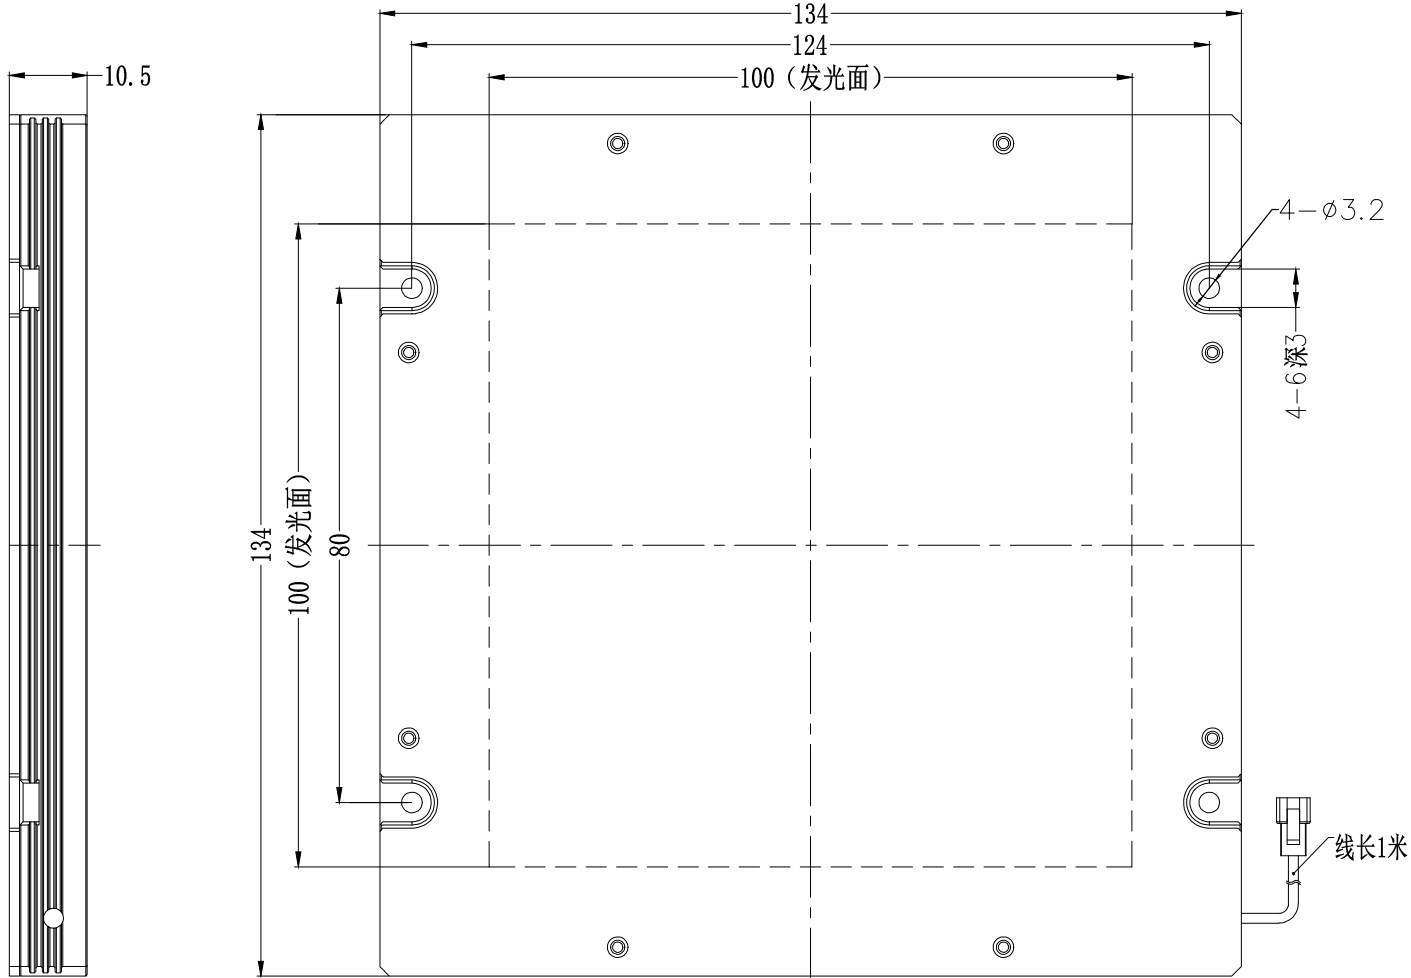

SS SMR-03V-B, 3 Pin
or Compactible Connector

Pin	Polarity	Wire Color
1	+	Red
2	-	Black
3		

Color	Voltage	Power	昆山视速自动化技术有限公司			
Red	24V	--				
White	24V	--	型号	SS--BRC2-100X100		
Blue	24V	--	品名	导光型背光源	设计	RD01
Infrared	24V	--	颜色	黑色	审核	RD02
Ultraviolet	24V	--	版次	A	日期	05/28/2015