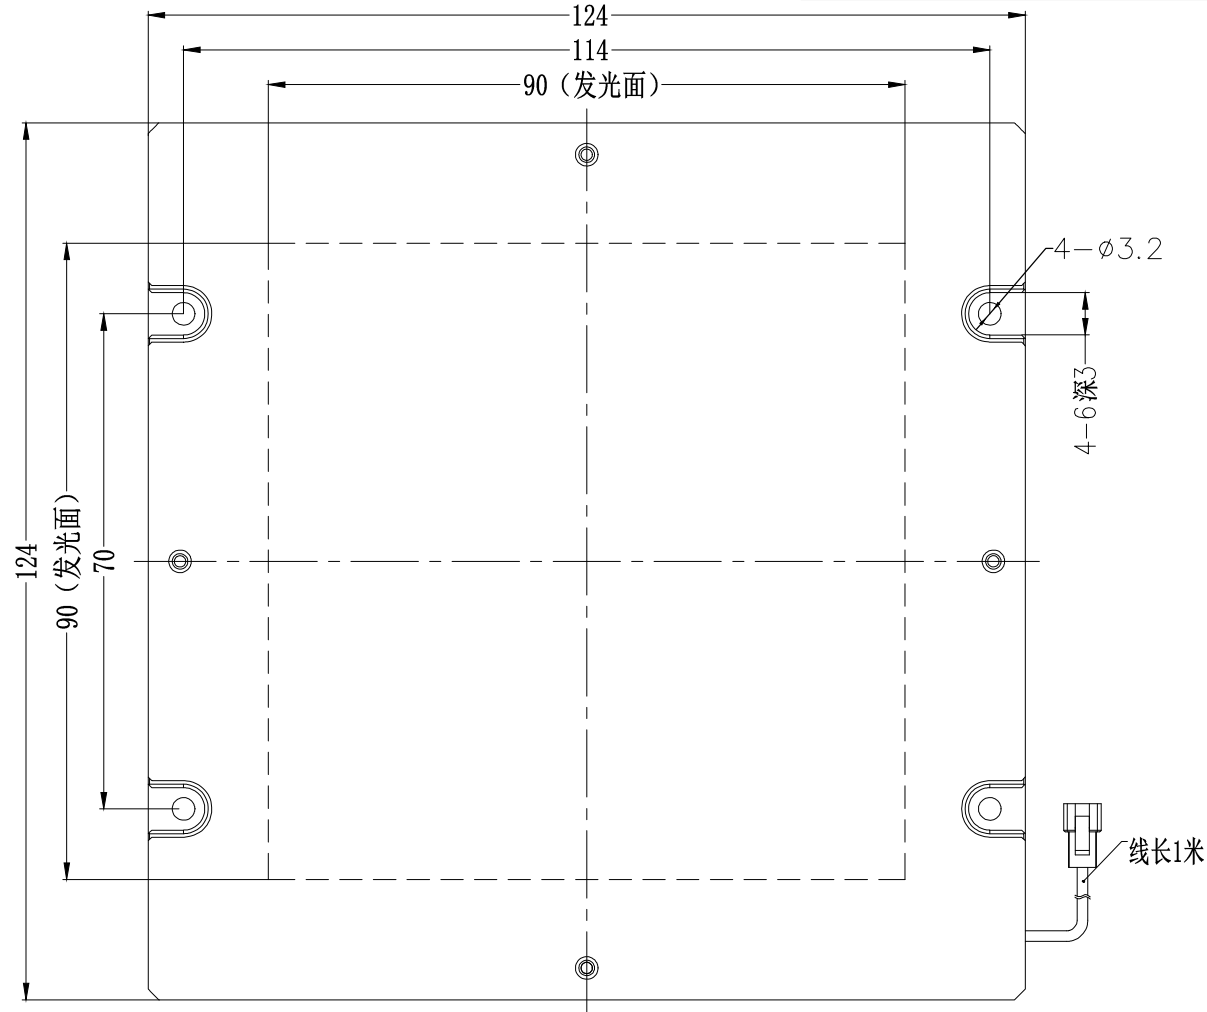

SS SMR-03V-B, 3 Pin
or Compactible Connector

| Pin | Polarity | Wire Color |
|-----|----------|------------|
| 1 | + | Red |
| 2 | - | Black |
| 3 | | |

| Color | Voltage | Power | 昆山视速自动化技术有限公司 | | | |
|-------------|---------|-------|---------------|----------------|----|------------|
| Red | 24V | 3.8W | 型号 | SS--BRC2-90X90 | | |
| White | 24V | 6.0W | 品名 | 导光型背光源 | 设计 | RD01 |
| Blue | 24V | 6.0W | 颜色 | 黑色 | 审核 | RD02 |
| Infrared | 24V | 3.8W | 版次 | A | 日期 | 05/28/2015 |
| Ultraviolet | 24V | 6.0W | | | | |