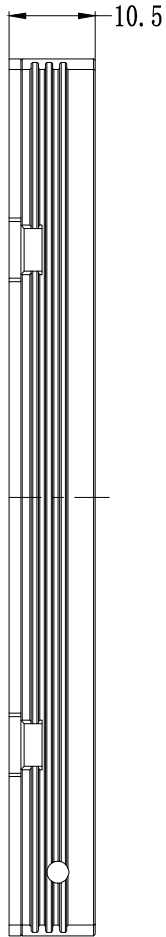

SS SMR-03V-B, 3 Pin
or Compactible Connector

| Pin | Polarity | Wire Color |
|-----|----------|------------|
| 1 | + | Red |
| 2 | - | Black |
| 3 | | |

| Color | Voltage | Power | 昆山视速自动化技术有限公司 | | | |
|-------------|---------|-------|---------------|----------------|----|------------|
| Red | 24V | 3.8W | 型号 | SS--BRC2-90X90 | | |
| White | 24V | 6.0W | 品名 | 导光型背光源 | 设计 | RD01 |
| Blue | 24V | 6.0W | 颜色 | 黑色 | 审核 | RD02 |
| Infrared | 24V | 3.8W | 版次 | A | 日期 | 05/28/2015 |
| Ultraviolet | 24V | 6.0W | | | | |