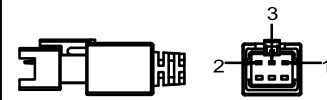

SS SMR-03V-B, 3 Pin
or Compactible Connector

| Pin | Polarity | Wire Color |
|-----|----------|------------|
| 1 | + | Red |
| 2 | - | Black |
| 3 | | |

| Color | Voltage | Power | 昆山视速自动化技术有限公司 | | | |
|-------------|---------|-------|---------------|----------------|----|------------|
| Red | 24V | 3.8W | 型号 | SS--BRC2-90X90 | | |
| White | 24V | 6.0W | 品名 | 导光型背光源 | 设计 | RD01 |
| Blue | 24V | 6.0W | 颜色 | 黑色 | 审核 | RD02 |
| Infrared | 24V | 3.8W | 版次 | A | 日期 | 05/28/2015 |
| Ultraviolet | 24V | 6.0W | | | | |