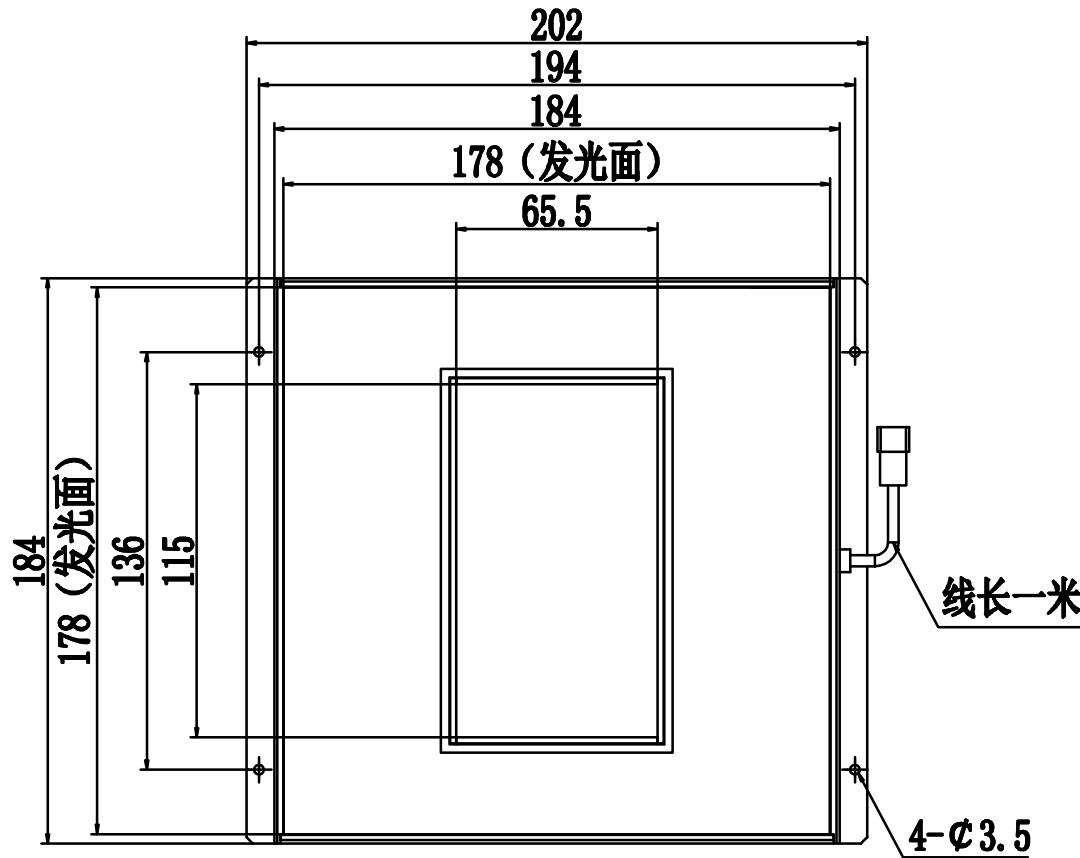

SS SMR-03V-B, 3 Pin or Compactible Connector

Pin	Polarity	Wire Color
1	+	Red
2	-	Black
3		

Color	Voltage	Power	昆山视速自动化技术有限公司			
Red	24V	17.9W	型号	SS-BRD-178X178		
White	24V	26.9W	品名	开孔型背光源	设计	RD01
Blue	24V	26.9W	颜色	黑色	审核	RD02
Infrared	24V	17.9W	版次	A	日期	8/26/2014
Ultraviolet	24V	26.9W				