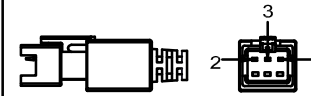

SS SMR-03V-B, 3 Pin or Compactible Connector

Pin	Polarity	Wire Color
1	+	Red
2	-	Black
3		

Color	Voltage	Power	昆山视速自动化技术有限公司			
Red	24V	17.9W	型号	SS-BRD-178X178		
White	24V	26.9W	品名	开孔型背光源	设计	RD01
Blue	24V	26.9W	颜色	黑色	审核	RD02
Infrared	24V	17.9W	版次	A	日期	8/26/2014
Ultraviolet	24V	26.9W				