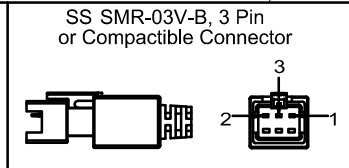

10.5

Pin	Polarity	Wire Color
1	+	Red
2	-	Black
3		

6- ϕ 3.2
6-6深3

线长1米

Color	Voltage	Power
Red	24V	7.50W
White	24V	11.0W
Blue	24V	11.0W
Infrared	24V	7.50W
Ultraviolet	24V	11.0W

昆山视速自动化技术有限公司

型号	SS-BRD2-250X200		
品名	开孔型背光源	设计	RD01
颜色	黑色	审核	RD02
版次	A	日期	05/28/2015