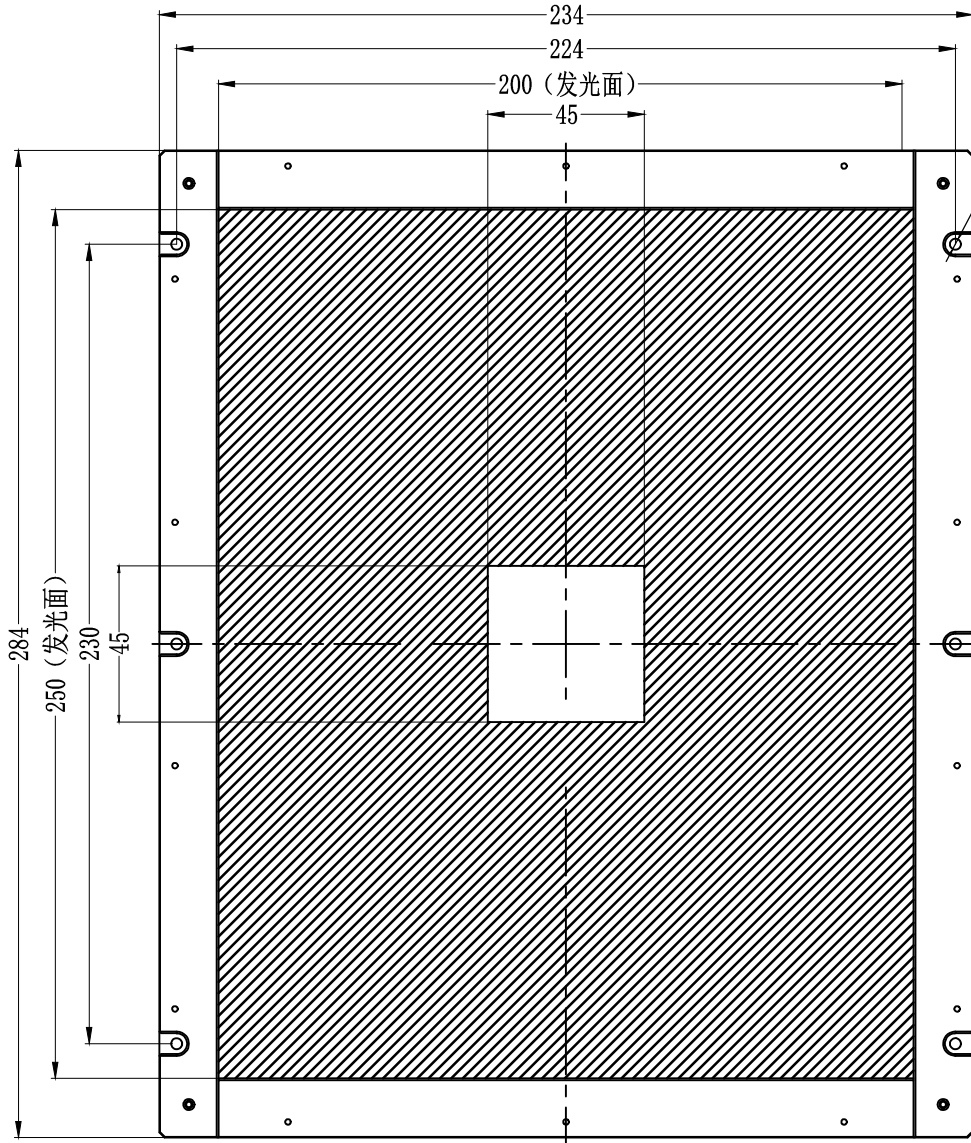

10.5

Pin	Polarity	Wire Color
1	+	Red
2	-	Black
3		

6- ϕ 3.2
6-6深3

线长1米

Color	Voltage	Power
Red	24V	7.50W
White	24V	11.0W
Blue	24V	11.0W
Infrared	24V	7.50W
Ultraviolet	24V	11.0W

昆山视速自动化技术有限公司

型号	SS-BRD2-250X200		
品名	开孔型背光源	设计	RD01
颜色	黑色	审核	RD02
版次	A	日期	05/28/2015