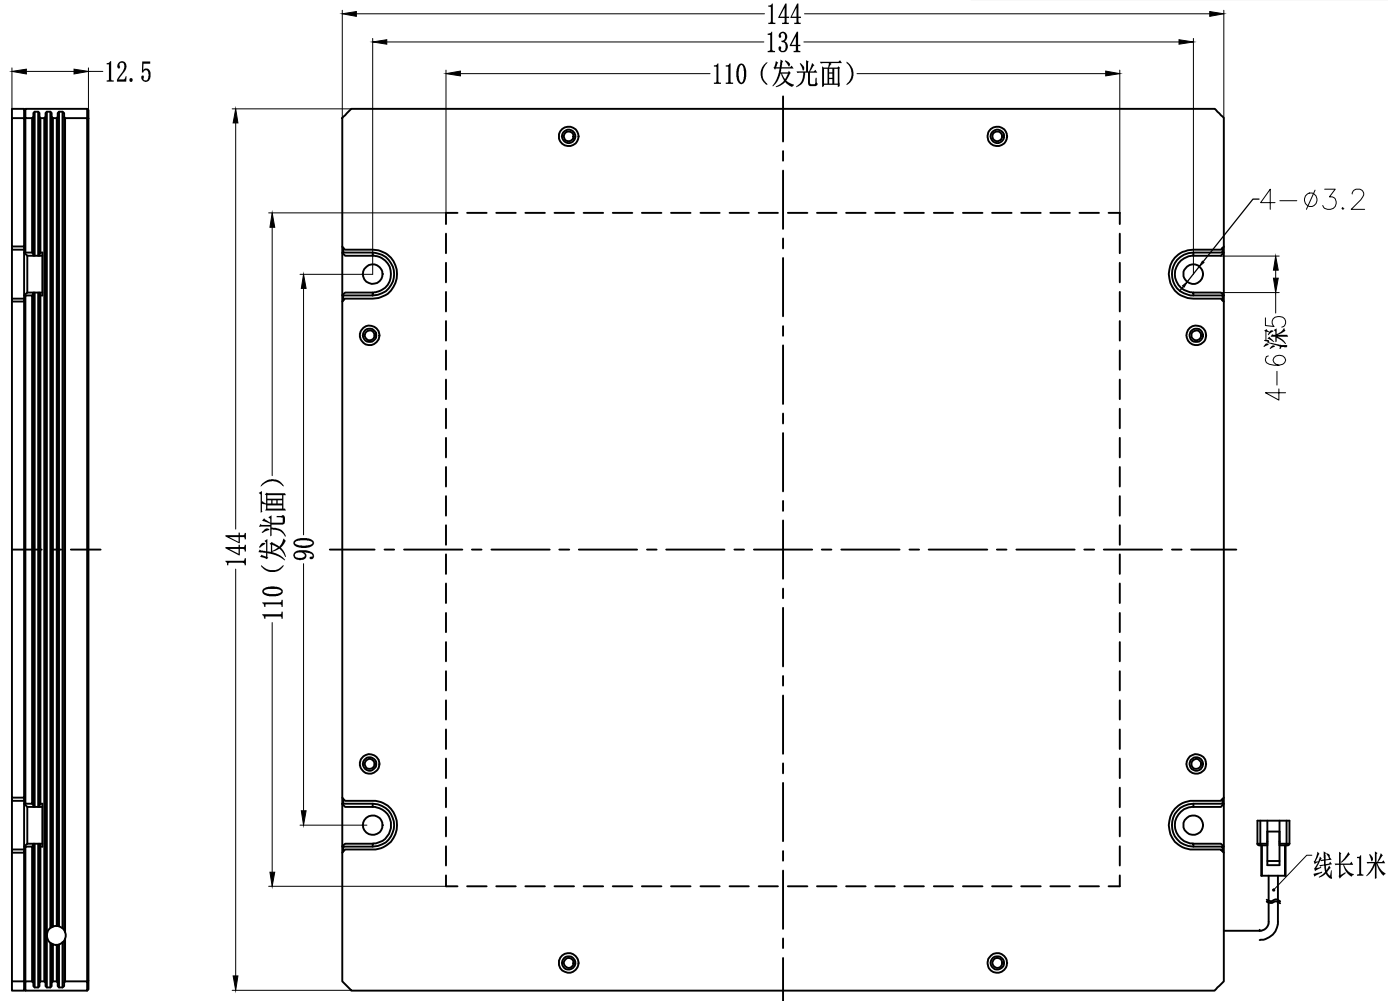

SS SMR-03V-B, 3 Pin
or Compatible Connector

Pin	Polarity	Wire Color
1	+	Red
2	-	Black
3		

Color	Voltage	Power	昆山视速自动化技术有限公司			
Red	24V	4.0W				
White	24V	6.5W	型号	SS-BRP2-110X110		
Blue	24V	6.5W	品名	平行背光源	设计	RD01
Infrared	24V	4.0W	颜色	黑色	审核	RD02
Ultraviolet	24V	6.5W	版次	A	日期	05/28/2015