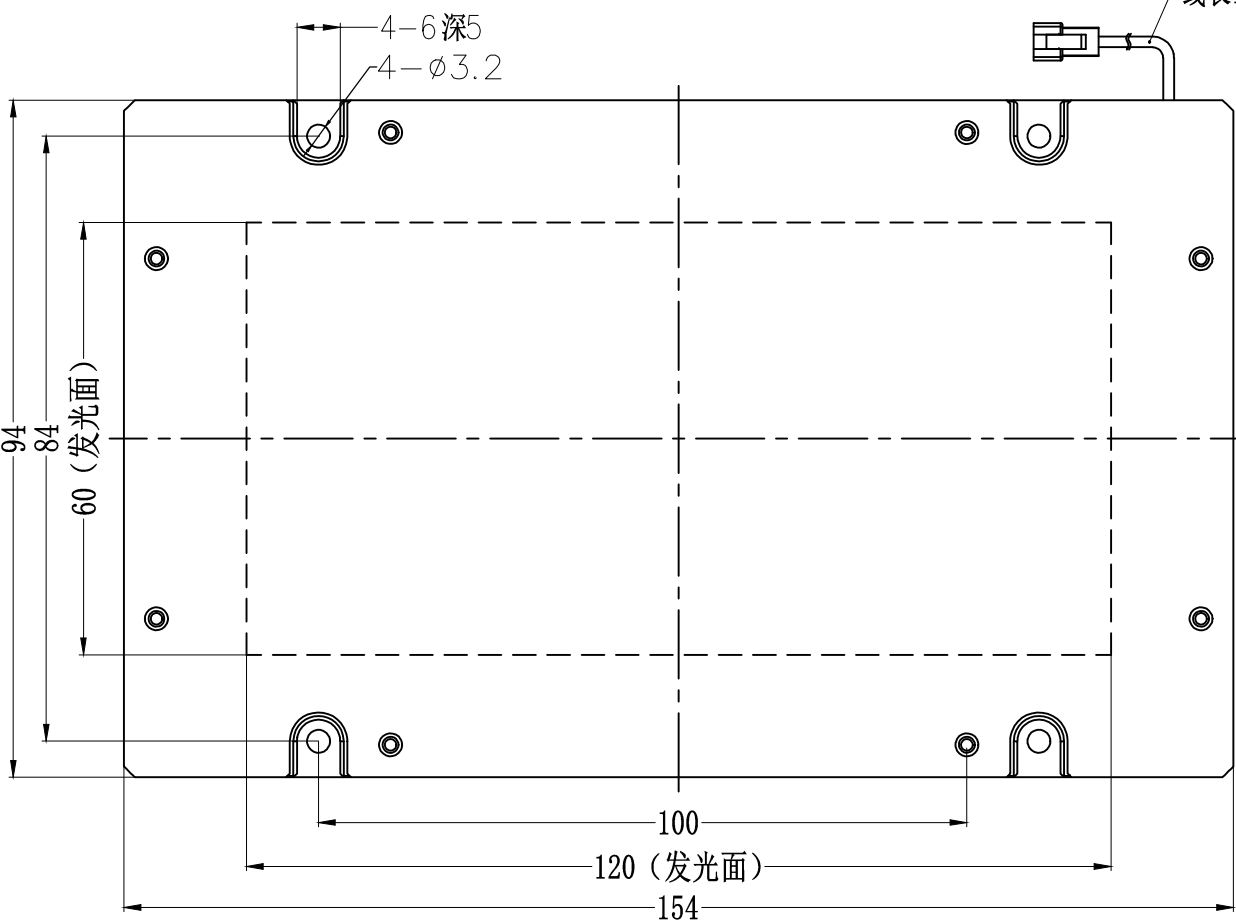

D

C

B

A

SS SMR-03V-B, 3 Pin or Compactible Connector

Pin	Polarity	Wire Color
1	+	Red
2	-	Black
3		

D

C

B

A

Color	Voltage	Power	昆山视速自动化技术有限公司			
Red	24V	---				
White	24V	---	型号	SS-BRP2-120X60		
Blue	24V	---	品名	平行背光源	设计	RD01
Infrared	24V	---	颜色	黑色	审核	RD02
Ultraviolet	24V	---	版次	A	日期	05/28/2015

1

2

3

4

5