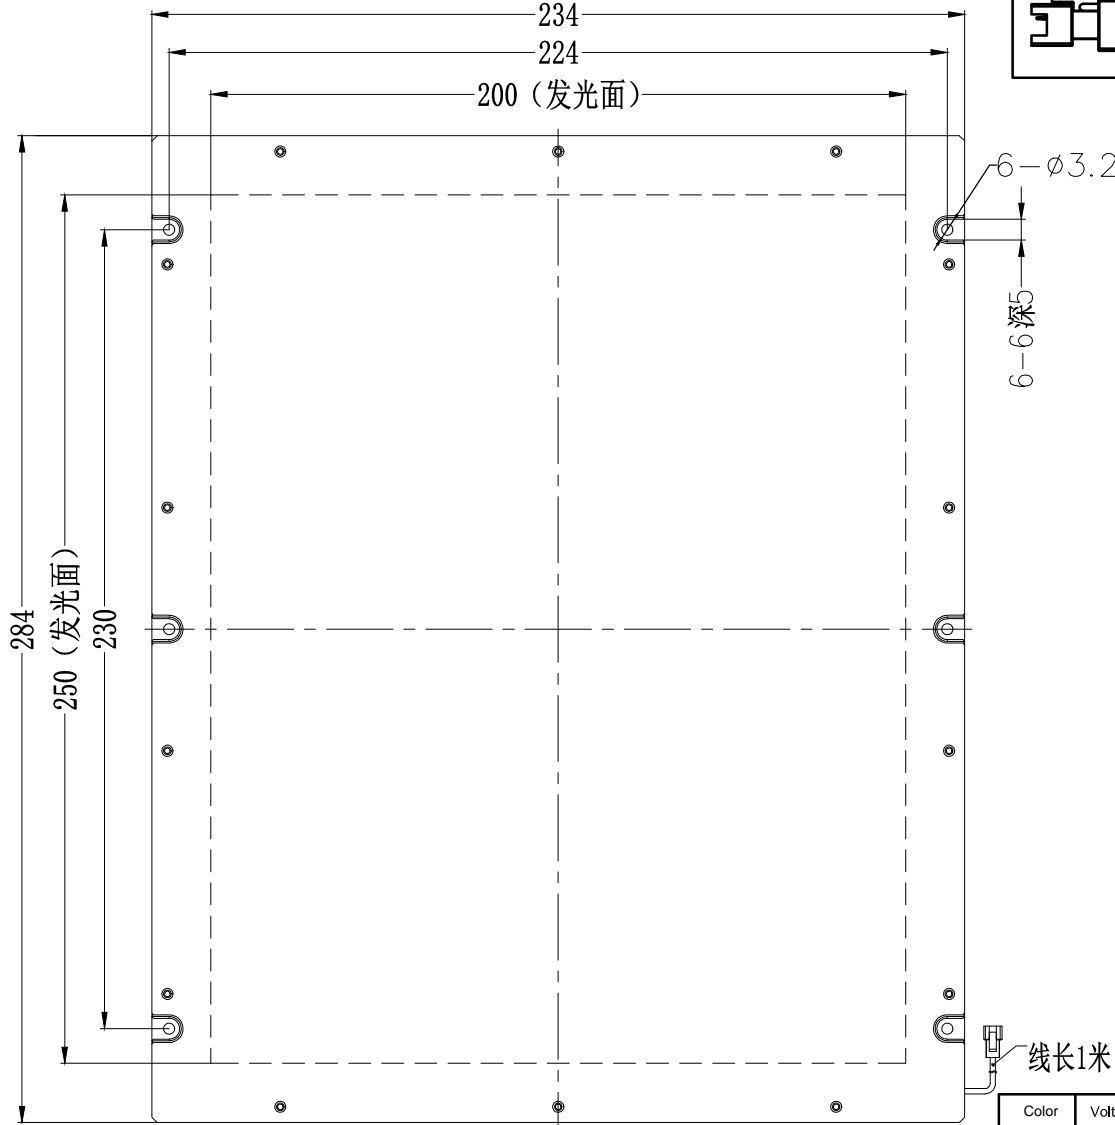

视速技术
SHISU TECHNOLOGY

SS SMR-03V-B, 3 Pin or Compactible Connector

Pin	Polarity	Wire Color
1	+	Red
2	-	Black
3		

6- ϕ 3.2
6-6深5

线长1米

Color	Voltage	Power	昆山视速自动化技术有限公司			
Red	24V	7.50W				
White	24V	11.0W	型号	SS-BRP2-250X200		
Blue	24V	11.0W	品名	平行背光源	设计	RD01
Infrared	24V	7.50W	颜色	黑色	审核	RD02
Ultraviolet	24V	11.0W	版次	A	日期	05/28/2015