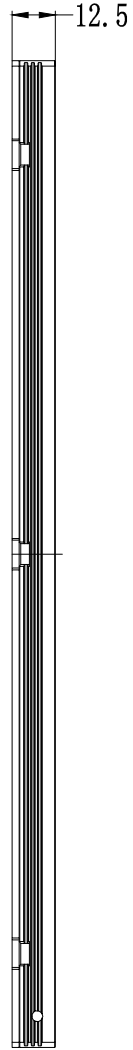

视速技术
SHISU TECHNOLOGY

SS SMR-03V-B, 3 Pin or Compactible Connector

Pin	Polarity	Wire Color
1	+	Red
2	-	Black
3		

6- ϕ 3.2
6-6深5

线长1米

Color	Voltage	Power	昆山视速自动化技术有限公司			
Red	24V	7.50W				
White	24V	11.0W	型号	SS-BRP2-250X200		
Blue	24V	11.0W	品名	平行背光源	设计	RD01
Infrared	24V	7.50W	颜色	黑色	审核	RD02
Ultraviolet	24V	11.0W	版次	A	日期	05/28/2015