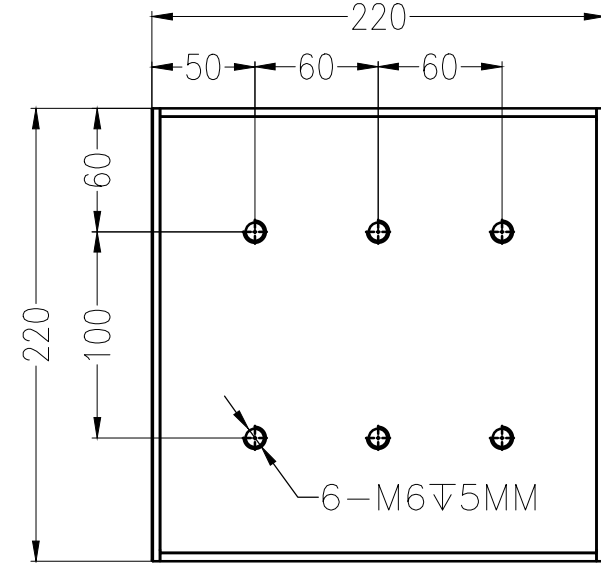

SS SMR-03V-B, 3 Pin or Compactible Connector

Pin	Polarity	Wire Color
1	+	Red
2	-	Black
3		

Color	Voltage	Power	昆山视速自动化技术有限公司			
Red	24V	30W	型号	SS-COX-200		
White	24V	30W	品名	同轴光源	设计	RD01
Blue	24V	30W	颜色	黑色	审核	RD02
Infrared	24V	30W	版次	A	日期	8/26/2014
Ultraviolet	24V	30W				