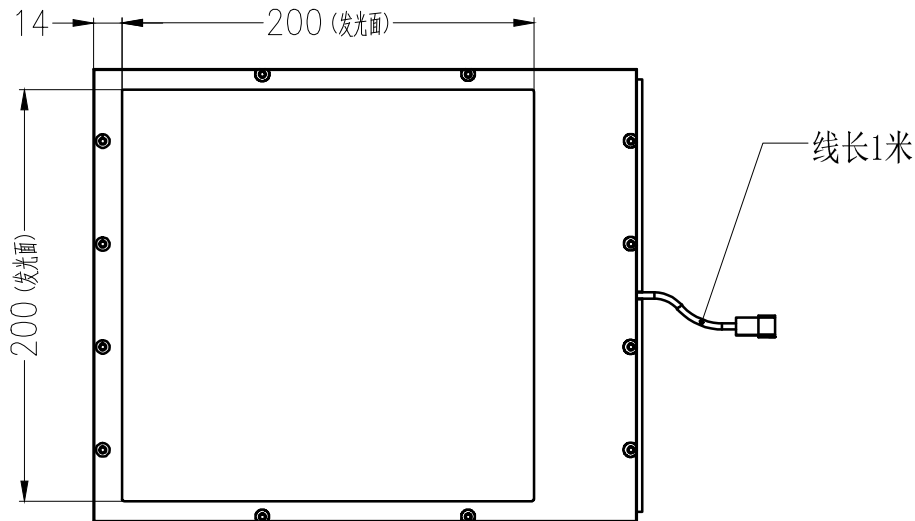

SS SMR-03V-B, 3 Pin or Compactible Connector

Pin	Polarity	Wire Color
1	+	Red
2	-	Black
3		

Color	Voltage	Power	昆山视速自动化技术有限公司			
Red	24V	30W	型号	SS-COX-200		
White	24V	30W	品名	同轴光源	设计	RD01
Blue	24V	30W	颜色	黑色	审核	RD02
Infrared	24V	30W	版次	A	日期	8/26/2014
Ultraviolet	24V	30W				