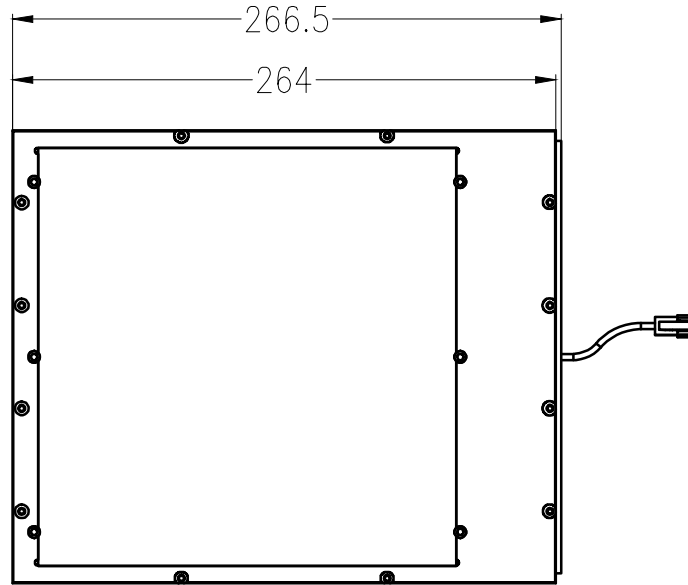

SS SMR-03V-B, 3 Pin or Compactible Connector

Pin	Polarity	Wire Color
1	+	Red
2	-	Black
3		

Color	Voltage	Power	昆山视速自动化技术有限公司			
Red	24V	30W	型号	SS-COX-200		
White	24V	30W	品名	同轴光源	设计	RD01
Blue	24V	30W	颜色	黑色	审核	RD02
Infrared	24V	30W	版次	A	日期	8/26/2014
Ultraviolet	24V	30W				