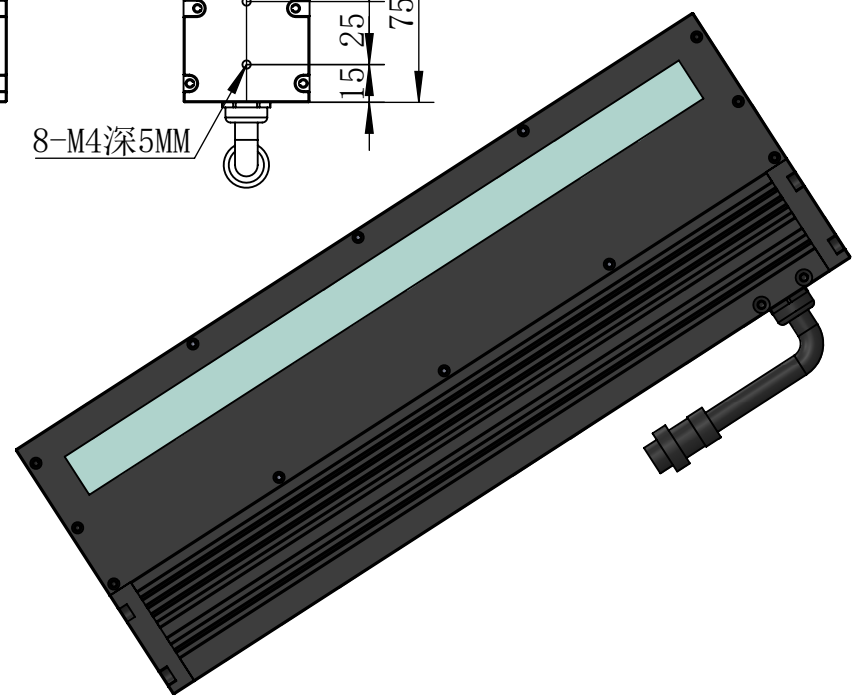

Pin	Polarity	Wire Color
1	+	Red
2	-	Black
3		

Color	Voltage	Power	昆山视速自动化技术有限公司			
Red	24V	---	型号	SS-COXS-300		
White	24V	---	品名	线扫同轴	设计	RD01
Infrared	24V	---	颜色	黑色	审核	RD02
Ultraviolet	24V	---	版次	A	日期	11/27/2016