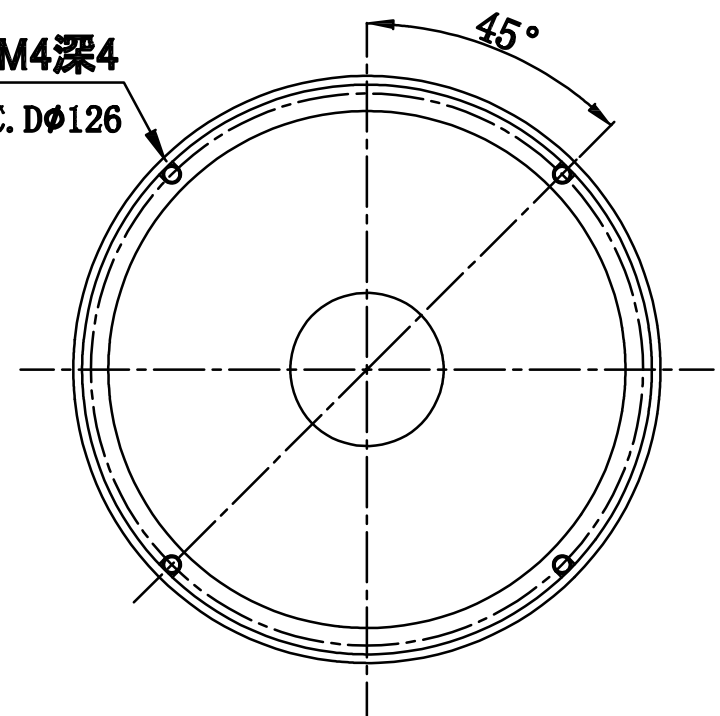

SS SMR-03V-B, 3 Pin
or Compactible Connector

Pin	Polarity	Wire Color
1	+	Red
2	-	Black
3		

4-M4深4
P. C. D ϕ 126

Color	Voltage	Power	昆山视速自动化技术有限公司			
Red	24V	10.0W	型号	SS-DM-120		
White	24V	14.5W	品名	DOME光源	设计	RD01
Blue	24V	14.5W	颜色	黑色	审核	RD02
Infrared	24V	10.0W	版次	A	日期	8/26/2014
Ultraviolet	24V	14.5W				