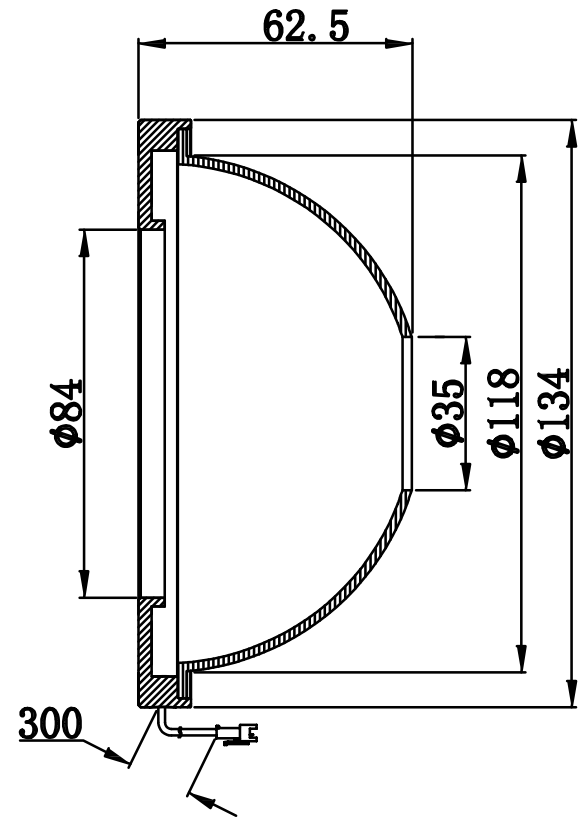

SS SMR-03V-B, 3 Pin
or Compactible Connector

Pin	Polarity	Wire Color
1	+	Red
2	-	Black
3		

4-M4深4
P. C. D ϕ 126

Color	Voltage	Power	昆山视速自动化技术有限公司			
Red	24V	10.0W	型号	SS-DM-120		
White	24V	14.5W	品名	DOME光源	设计	RD01
Blue	24V	14.5W	颜色	黑色	审核	RD02
Infrared	24V	10.0W	版次	A	日期	8/26/2014
Ultraviolet	24V	14.5W				