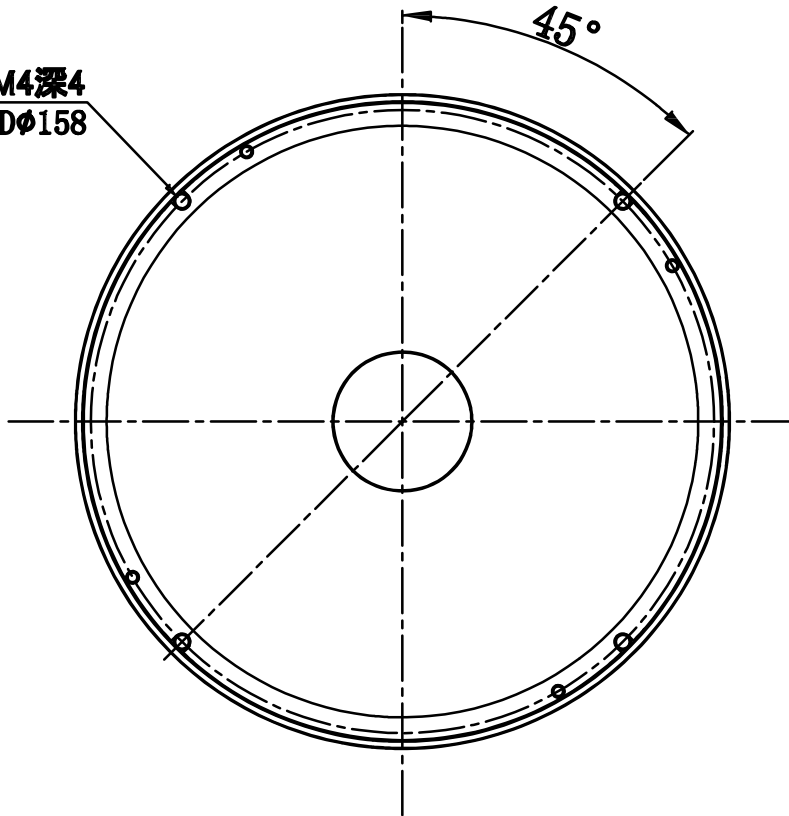

SS SMR-03V-B, 3 Pin  
or Compactible Connector

Pin	Polarity	Wire Color
1	+	Red
2	-	Black
3		

4-M4深4  
P. C. D $\phi$ 158

Color	Voltage	Power	昆山视速自动化技术有限公司			
Red	24V	4.5W	型号	SS-DM-150		
White	24V	6.0W	品名	DOME光源	设计	RD01
Blue	24V	6.0W	颜色	黑色	审核	RD02
Infrared	24V	4.5W	版次	A	日期	8/26/2014
Ultraviolet	24V	6.0W				