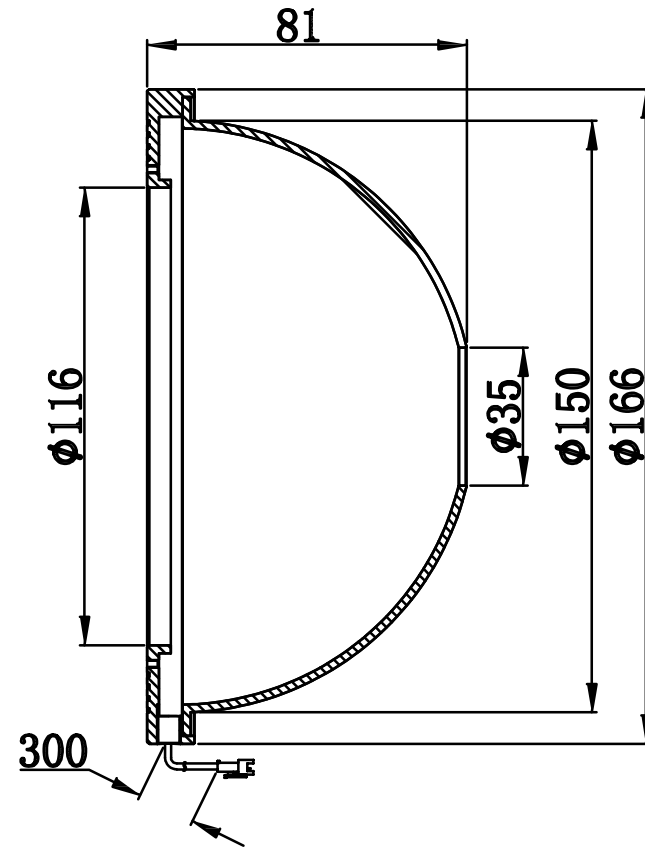

SS SMR-03V-B, 3 Pin  
or Compactible Connector

Pin	Polarity	Wire Color
1	+	Red
2	-	Black
3		

4-M4深4  
P. C. D $\phi$ 158

Color	Voltage	Power	昆山视速自动化技术有限公司			
Red	24V	4.5W	型号	SS-DM-150		
White	24V	6.0W	品名	DOME光源	设计	RD01
Blue	24V	6.0W	颜色	黑色	审核	RD02
Infrared	24V	4.5W	版次	A	日期	8/26/2014
Ultraviolet	24V	6.0W				