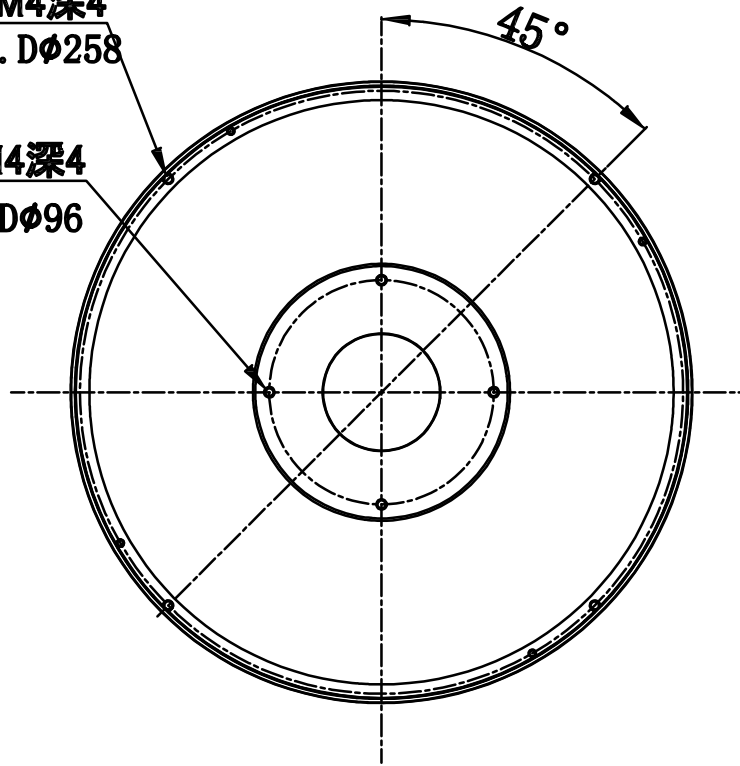

SS SMR-03V-B, 3 Pin  
or Compactible Connector

Pin	Polarity	Wire Color
1	+	Red
2	-	Black
3		

4-M4深4  
P. C. D $\phi$ 258

4-M4深4  
P. C. D $\phi$ 96

Color	Voltage	Power	昆山视速自动化技术有限公司			
Red	24V	25.0W	型号	SS-DM-250		
White	24V	37.0W	品名	DOME光源	设计	RD01
Blue	24V	37.0W	颜色	黑色	审核	RD02
Infrared	24V	25.0W	版次	A	日期	8/26/2014
Ultraviolet	24V	37.0W				