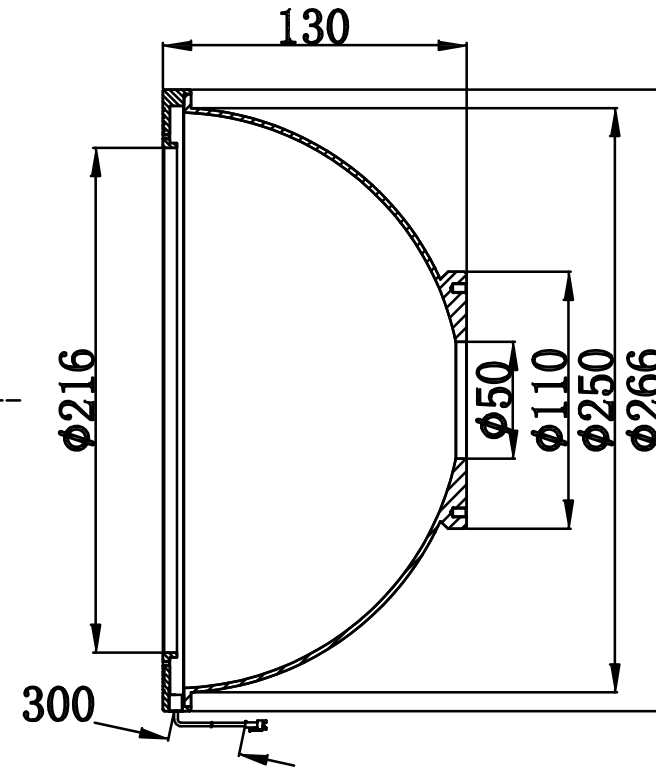

SS SMR-03V-B, 3 Pin  
or Compactible Connector

Pin	Polarity	Wire Color
1	+	Red
2	-	Black
3		

4-M4深4  
P. C. D $\phi$ 258

4-M4深4  
P. C. D $\phi$ 96

Color	Voltage	Power	昆山视速自动化技术有限公司			
Red	24V	25.0W	型号	SS-DM-250		
White	24V	37.0W	品名	DOME光源	设计	RD01
Blue	24V	37.0W	颜色	黑色	审核	RD02
Infrared	24V	25.0W	版次	A	日期	8/26/2014
Ultraviolet	24V	37.0W				