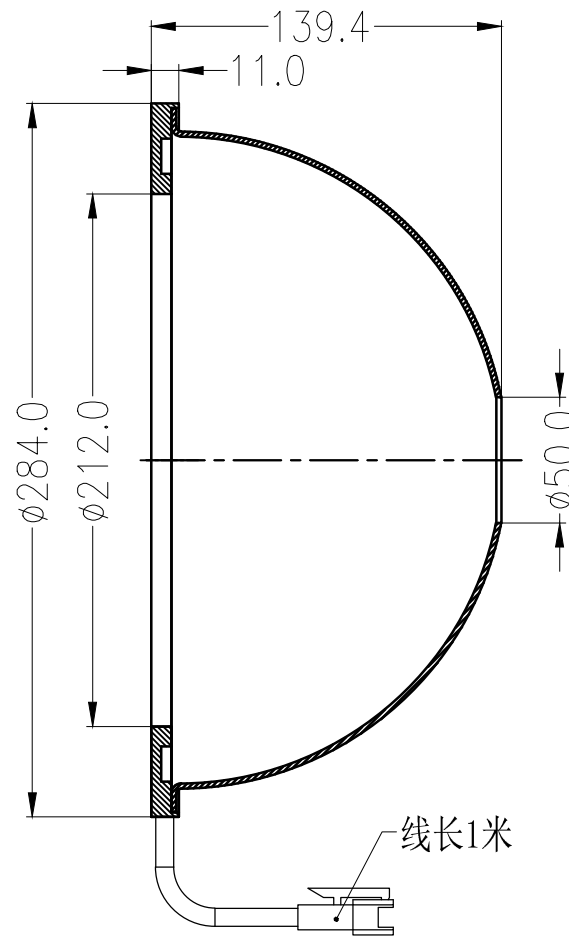

SS SMR-03V-B, 3 Pin
or Compactible Connector

| Pin | Polarity | Wire Color |
|-----|----------|------------|
| 1 | + | Red |
| 2 | - | Black |
| 3 | | |

| Color | Voltage | Power | 昆山视速自动化技术有限公司 | | | |
|-------------|---------|-------|---------------|-----------|----|------------|
| Red | 24V | — | | | | |
| White | 24V | — | 型号 | SS-DM-262 | | |
| Blue | 24V | — | 品名 | DOME光源 | 设计 | RD01 |
| Infrared | 24V | — | 颜色 | 黑色 | 审核 | RD02 |
| Ultraviolet | 24V | — | 版次 | A | 日期 | 05/28/2015 |