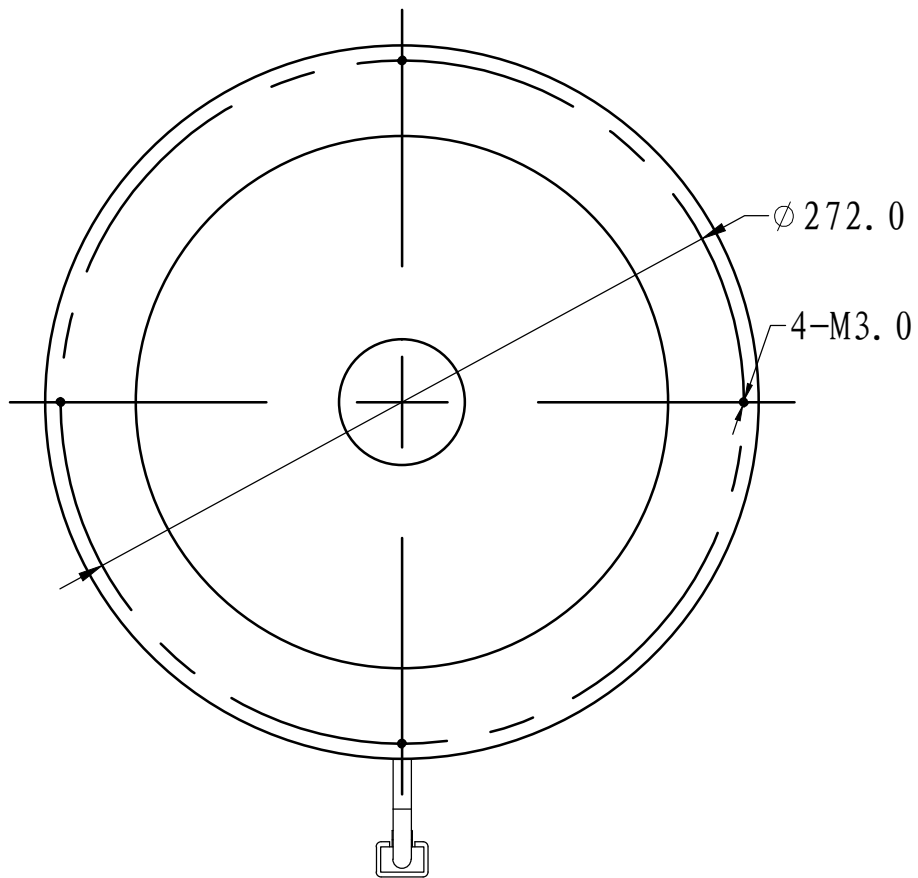

SS SMR-03V-B, 3 Pin
or Compactible Connector

| Pin | Polarity | Wire Color |
|-----|----------|------------|
| 1 | + | Red |
| 2 | - | Black |
| 3 | | |

| Color | Voltage | Power | 昆山视速自动化技术有限公司 | | | |
|-------------|---------|-------|---------------|-----------|----|------------|
| Red | 24V | — | | | | |
| White | 24V | — | 型号 | SS-DM-262 | | |
| Blue | 24V | — | 品名 | DOME光源 | 设计 | RD01 |
| Infrared | 24V | — | 颜色 | 黑色 | 审核 | RD02 |
| Ultraviolet | 24V | — | 版次 | A | 日期 | 05/28/2015 |