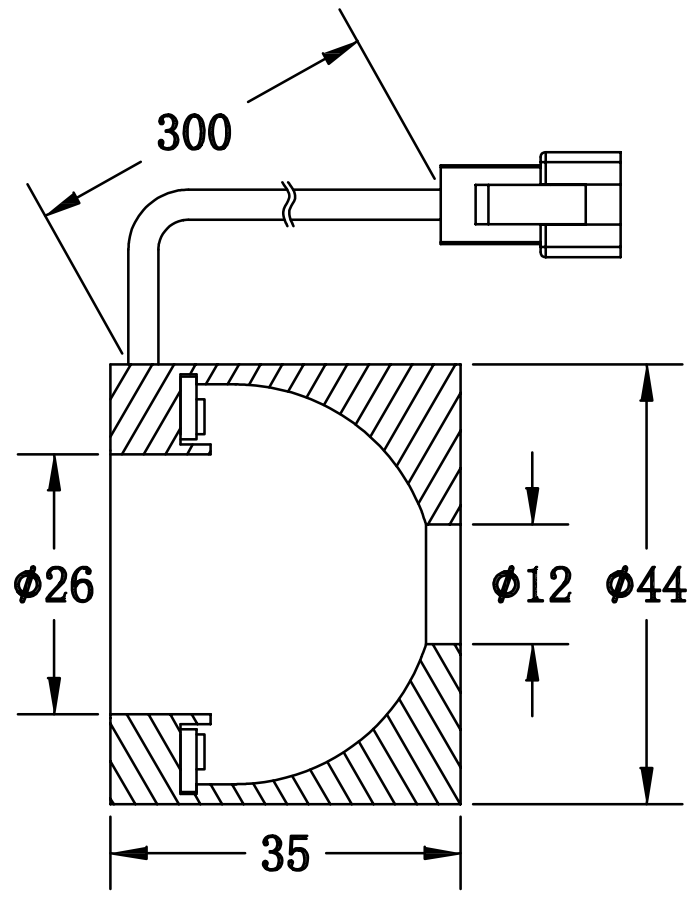

SS SMR-03V-B, 3 Pin
or Compactible Connector

Pin	Polarity	Wire Color
1	+	Red
2	-	Black
3		

4-M3深4
P. C. D ϕ 32

Color	Voltage	Power	昆山视速自动化技术有限公司			
Red	24V	3.0W	型号	SS-DM-44		
White	24V	4.5W	品名	DOME光源	设计	RD01
Blue	24V	4.5W	颜色	黑色	审核	RD02
Infrared	24V	3.0W	版次	A	日期	8/26/2014
Ultraviolet	24V	4.5W				