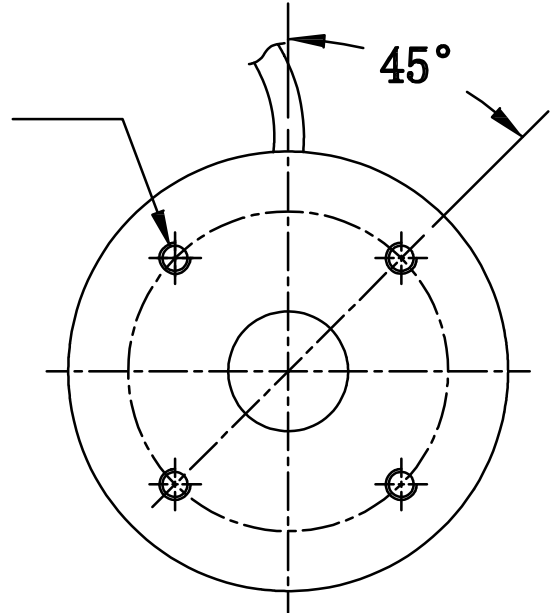

SS SMR-03V-B, 3 Pin
or Compactible Connector

Pin	Polarity	Wire Color
1	+	Red
2	-	Black
3		

4-M3深4
P. C. D ϕ 32

Color	Voltage	Power	昆山视速自动化技术有限公司			
Red	24V	3.0W	型号	SS-DM-44		
White	24V	4.5W	品名	DOME光源	设计	RD01
Blue	24V	4.5W	颜色	黑色	审核	RD02
Infrared	24V	3.0W	版次	A	日期	8/26/2014
Ultraviolet	24V	4.5W				