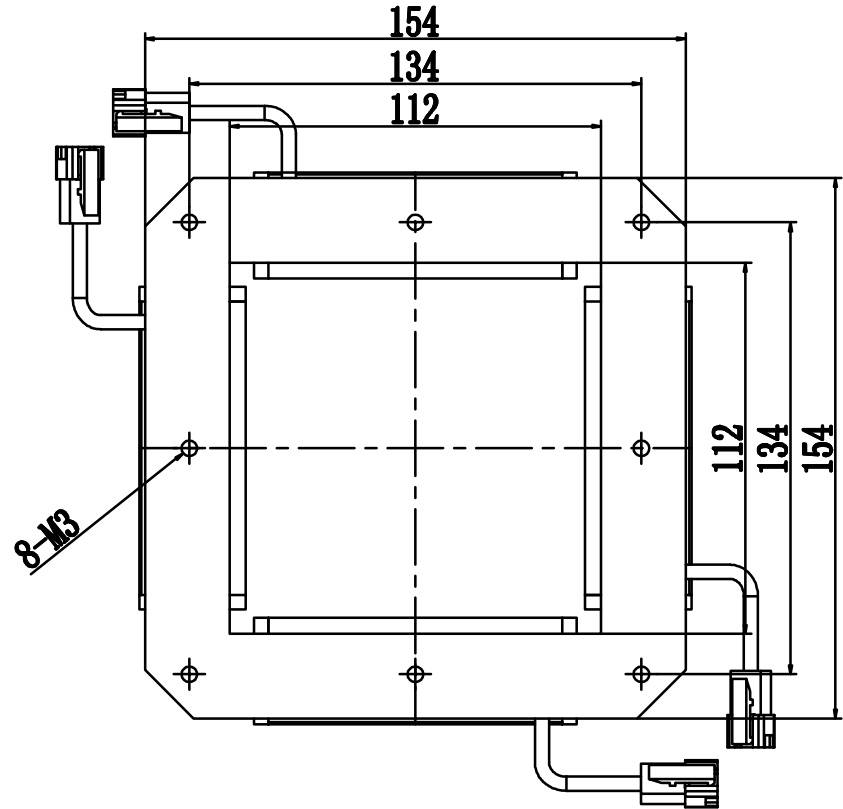

SS SMR-03V-B, 3 Pin  
or Compactible Connector

Pin	Polarity	Wire Color
1	+	Red
2	-	Black
3		

4根JL-LR-100×19光源

Color	Voltage	Power	昆山视速自动化技术有限公司			
Red	24V	8.1W	型号	SS-FLR-100X100		
White	24V	10.4W	品名	四面组合条形光源	设计	RD01
Blue	24V	10.4W	颜色	黑色	审核	RD02
Infrared	24V	8.1W	版次	A	日期	8/26/2014
Ultraviolet	24V	10.4W				