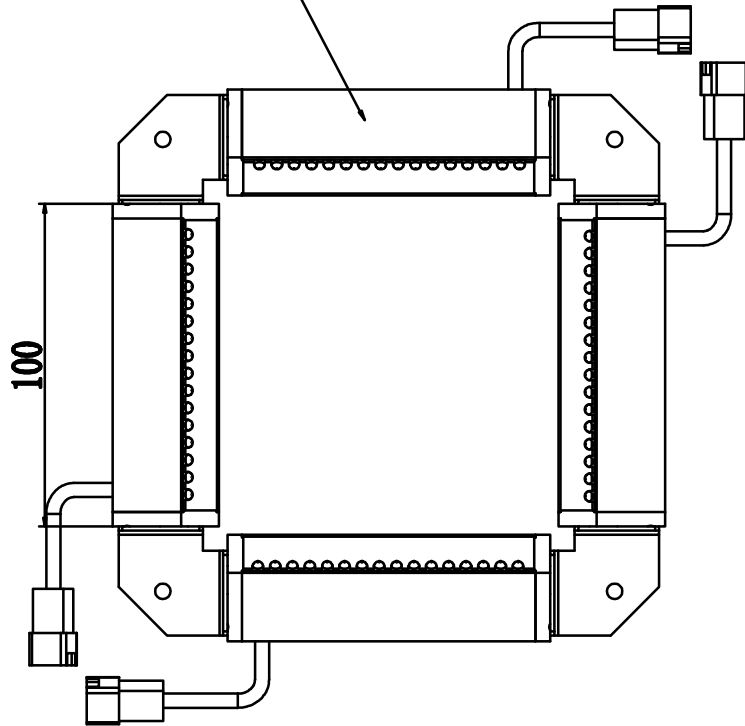

SS SMR-03V-B, 3 Pin  
or Compactible Connector

Pin	Polarity	Wire Color
1	+	Red
2	-	Black
3		

4根JL-LR-100×19光源

Color	Voltage	Power	昆山视速自动化技术有限公司			
Red	24V	8.1W	型号	SS-FLR-100X100		
White	24V	10.4W	品名	四面组合条形光源	设计	RD01
Blue	24V	10.4W	颜色	黑色	审核	RD02
Infrared	24V	8.1W	版次	A	日期	8/26/2014
Ultraviolet	24V	10.4W				