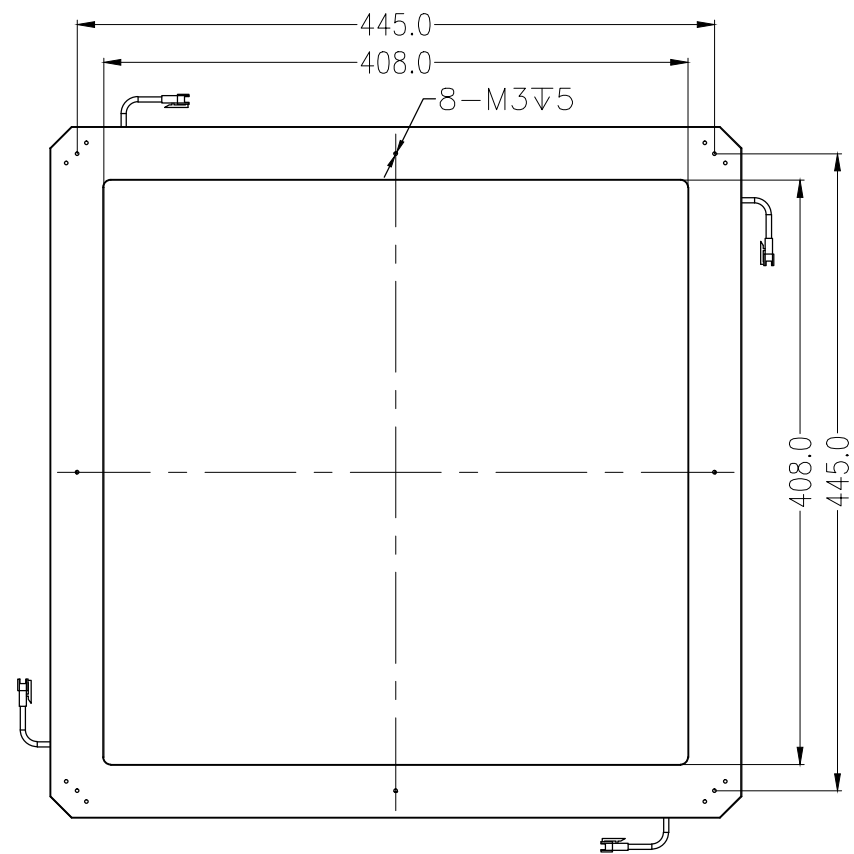

SS SMR-03V-B, 3 Pin
or Compactible Connector

Pin	Polarity	Wire Color
1	+	Red
2	-	Black
3		

Color	Voltage	Power	昆山视速自动化技术有限公司			
Red	24V	4-16.2W	型号	SS-FLR-400X400		
White	24V	4-20.7W	品名	四面组合条形光源	设计	RD01
Blue	24V	4-20.7W	颜色	黑色	审核	RD02
Infrared	24V	4-16.2W	版次	A	日期	05/28/2015
Ultraviolet	24V	4-20.7W				