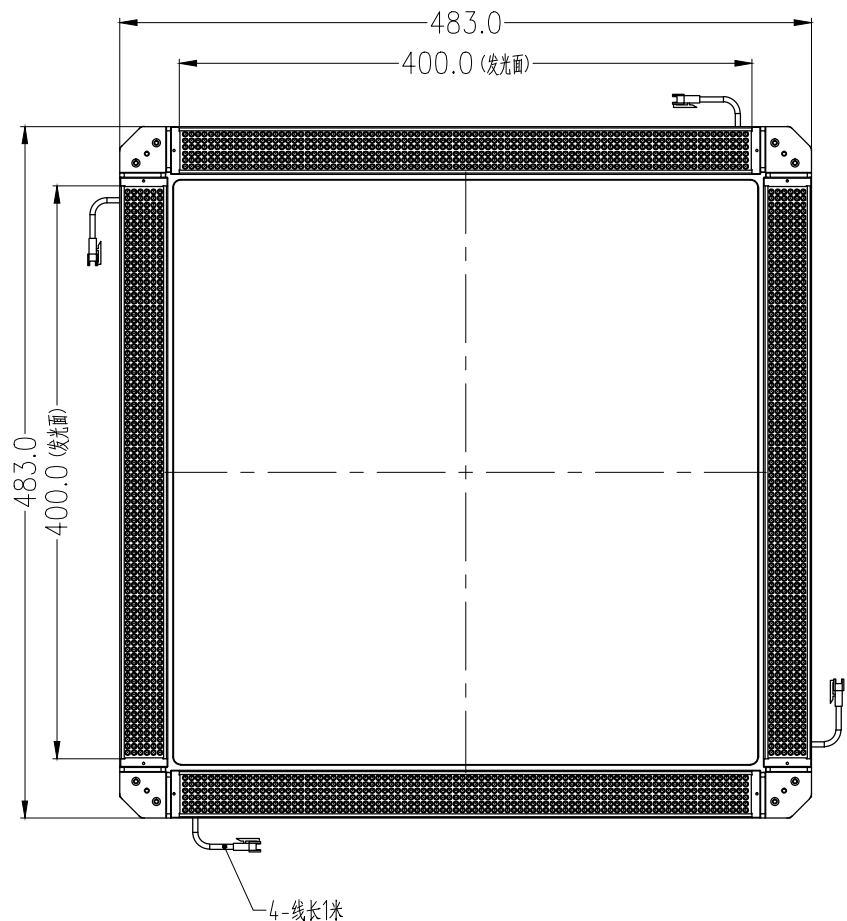

SS SMR-03V-B, 3 Pin
or Compactible Connector

Pin	Polarity	Wire Color
1	+	Red
2	-	Black
3		

Color	Voltage	Power	昆山视速自动化技术有限公司			
Red	24V	4-16.2W	型号	SS-FLR-400X400		
White	24V	4-20.7W	品名	四面组合条形光源	设计	RD01
Blue	24V	4-20.7W	颜色	黑色	审核	RD02
Infrared	24V	4-16.2W	版次	A	日期	05/28/2015
Ultraviolet	24V	4-20.7W				