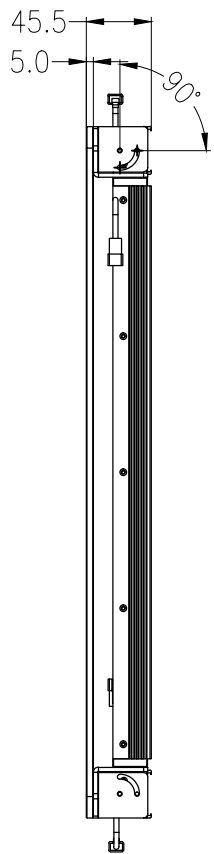

SS SMR-03V-B, 3 Pin
or Compactible Connector

Pin	Polarity	Wire Color
1	+	Red
2	-	Black
3		

Color	Voltage	Power	昆山视速自动化技术有限公司			
Red	24V	4-16.2W	型号	SS-FLR-400X400		
White	24V	4-20.7W	品名	四面组合条形光源	设计	RD01
Blue	24V	4-20.7W	颜色	黑色	审核	RD02
Infrared	24V	4-16.2W	版次	A	日期	05/28/2015
Ultraviolet	24V	4-20.7W				