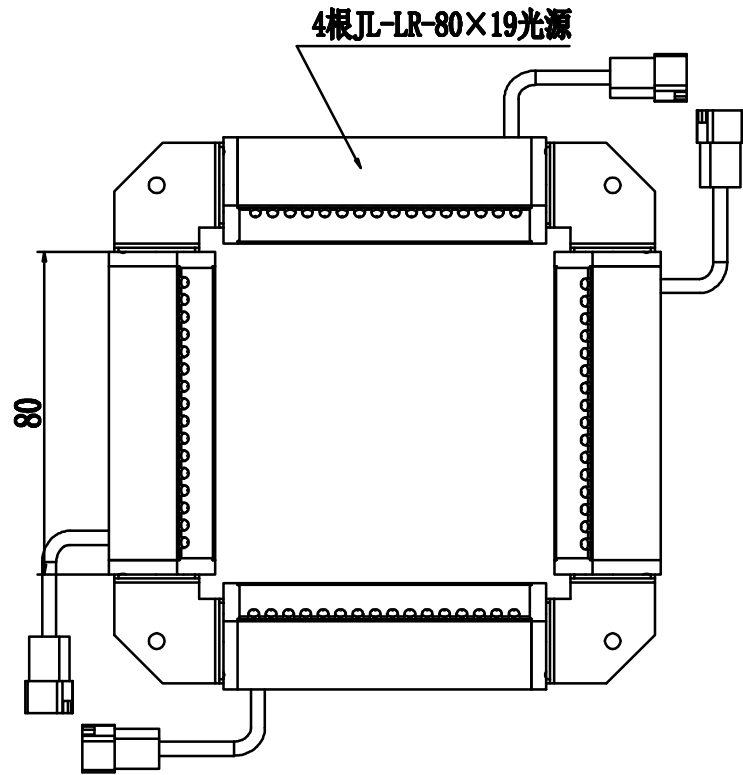

视速技术
SHISU TECHNOLOGY

SS SMR-03V-B, 3 Pin
or Compactible Connector

Pin	Polarity	Wire Color
1	+	Red
2	-	Black
3		

Color	Voltage	Power	昆山视速自动化技术有限公司			
Red	24V	3.4W	型号	SS-FLR-80X80		
White	24V	5.8W	品名	四面组合条形光源	设计	RD01
Blue	24V	5.8W	颜色	黑色	审核	RD02
Infrared	24V	3.4W	版次	A	日期	8/26/2014
Ultraviolet	24V	5.8W				