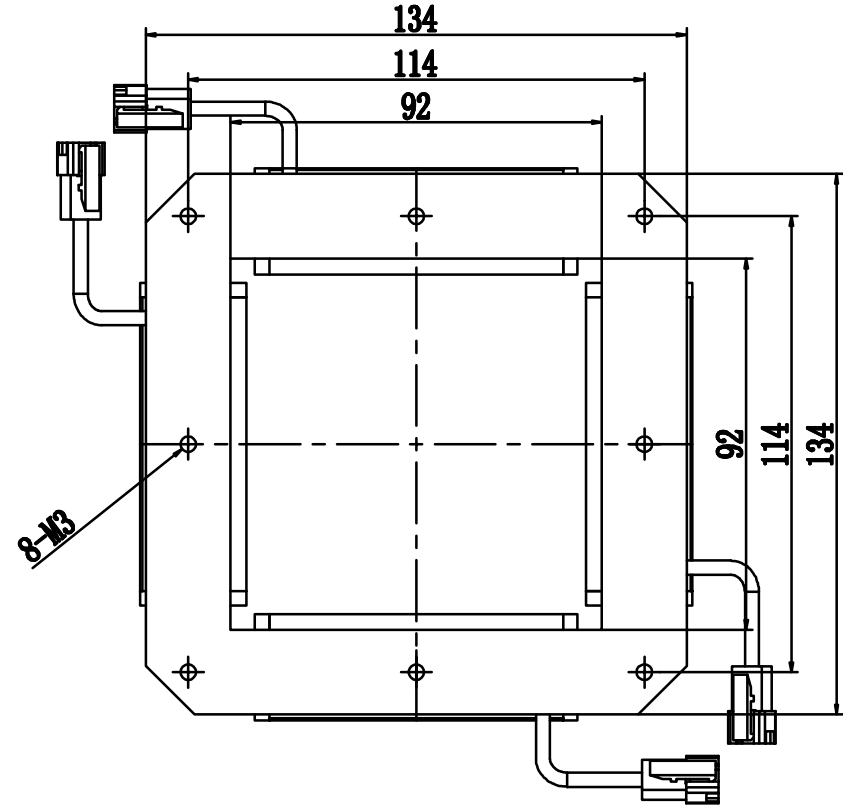

视速技术
SHISU TECHNOLOGY

SS SMR-03V-B, 3 Pin
or Compactible Connector

Pin	Polarity	Wire Color
1	+	Red
2	-	Black
3		

Color	Voltage	Power	昆山视速自动化技术有限公司			
Red	24V	3.4W	型号	SS-FLR-80X80		
White	24V	5.8W	品名	四面组合条形光源	设计	RD01
Blue	24V	5.8W	颜色	黑色	审核	RD02
Infrared	24V	3.4W	版次	A	日期	8/26/2014
Ultraviolet	24V	5.8W				