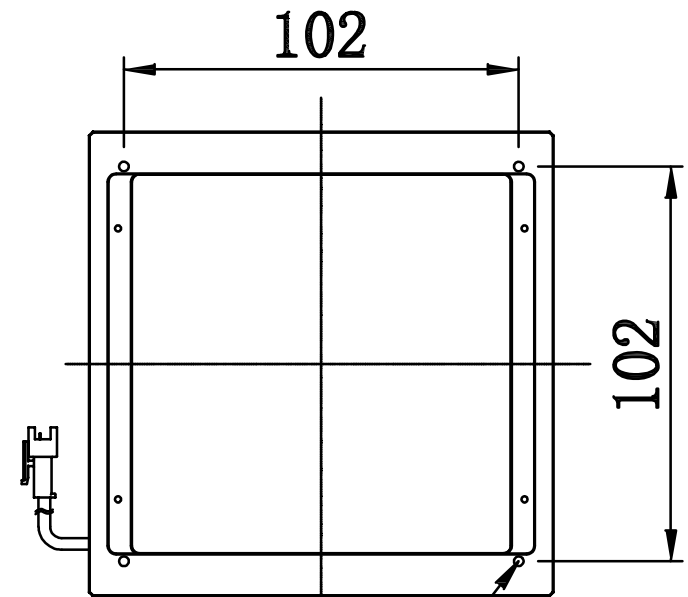

SS SMR-03V-B, 3 Pin or Compactible Connector

Pin	Polarity	Wire Color
1	+	Red
2	-	Black
3		

4-M3 (深3安装用)

Color	Voltage	Power	昆山视速自动化技术有限公司			
Red	24V	11.0W	型号	SS-FSQ-120		
White	24V	15.0W	品名	方形无影光源	设计	RD01
Blue	24V	15.0W	颜色	黑色	审核	RD02
Infrared	24V	11.0W	版次	A	日期	9/26/2014
Ultraviolet	24V	15.0W				