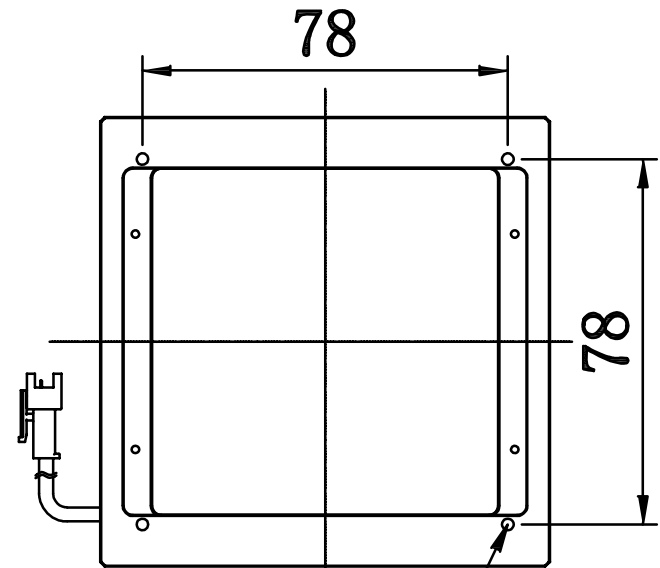

Pin	Polarity	Wire Color
1	+	Red
2	-	Black
3		

4-M3 (深3安装用)

Color	Voltage	Power	昆山视速自动化技术有限公司			
Red	24V	7.0W	型号	SS-FSQ-96		
White	24V	12.0W	品名	方形无影光源	设计	RD01
Blue	24V	12.0W	颜色	黑色	审核	RD02
Infrared	24V	7.0W	版次	A	日期	9/26/2014
Ultraviolet	24V	12.0W				