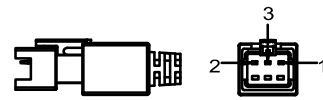

SS SMR-03V-B, 3 Pin  
or Compactible Connector

Pin	Polarity	Wire Color
1	+	Red
2	-	Black
3		

Color	Voltage	Power	昆山视速自动化技术有限公司			
Red	24V	—				
White	24V	—	型号	SS-GDL30-3		
Blue	24V	—	品名	聚光点光源	设计	RD01
Infrared	24V	—	颜色	黑色	审核	RD02
Ultraviolet	24V	—	版次	A	日期	05/28/2015