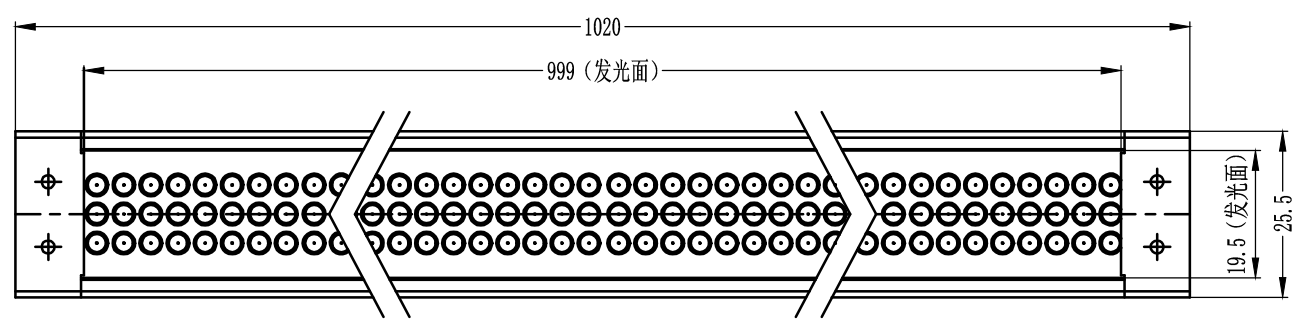

SS SMR-03V-B, 3 Pin
or Compatible Connector

Pin	Polarity	Wire Color
1	+	Red
2	-	Black
3		

Color	Voltage	Power	昆山视速自动化技术有限公司			
Red	24V	23.0W	型号	SS-LR-1000X20		
White	24V	25.9W	品名	条形光源	设计	RD01
Blue	24V	25.9W	颜色	黑色	审核	RD02
Infrared	24V	23.0W	版次	A	日期	8/26/2014
Ultraviolet	24V	25.9W				