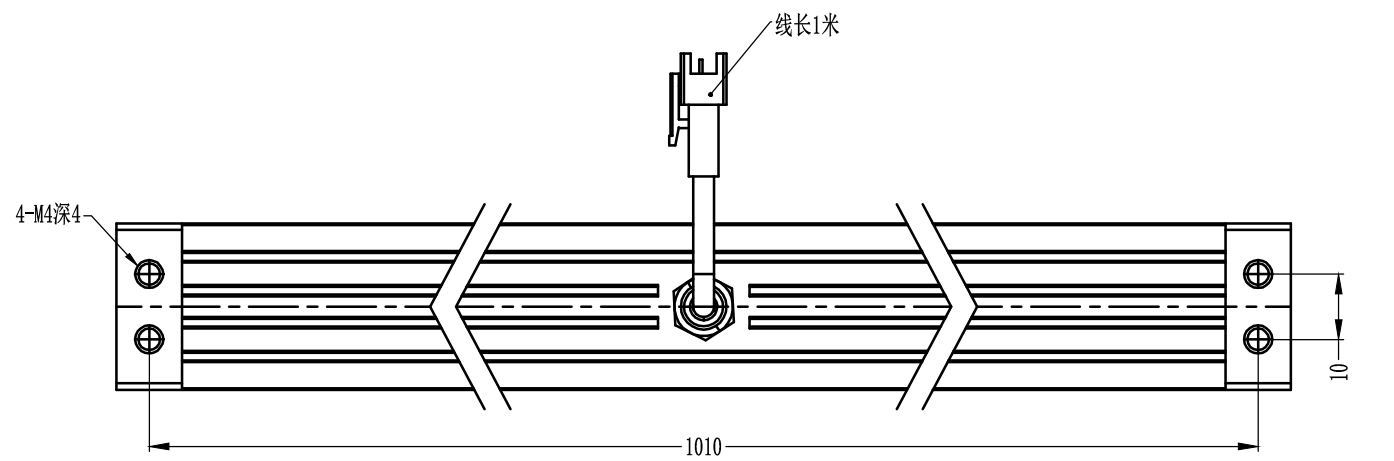

SS SMR-03V-B, 3 Pin
or Compatible Connector

Pin	Polarity	Wire Color
1	+	Red
2	-	Black
3		

Color	Voltage	Power	昆山视速自动化技术有限公司			
Red	24V	23.0W	型号	SS-LR-1000X20		
White	24V	25.9W	品名	条形光源	设计	RD01
Blue	24V	25.9W	颜色	黑色	审核	RD02
Infrared	24V	23.0W	版次	A	日期	8/26/2014
Ultraviolet	24V	25.9W				