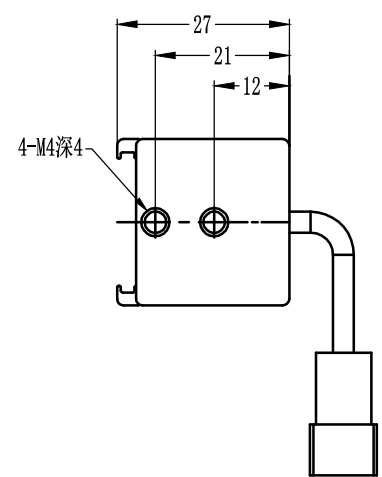

SS SMR-03V-B, 3 Pin
or Compatible Connector

Pin	Polarity	Wire Color
1	+	Red
2	-	Black
3		

Color	Voltage	Power	昆山视速自动化技术有限公司			
Red	24V	23.0W	型号	SS-LR-1000X20		
White	24V	25.9W	品名	条形光源	设计	RD01
Blue	24V	25.9W	颜色	黑色	审核	RD02
Infrared	24V	23.0W	版次	A	日期	8/26/2014
Ultraviolet	24V	25.9W				