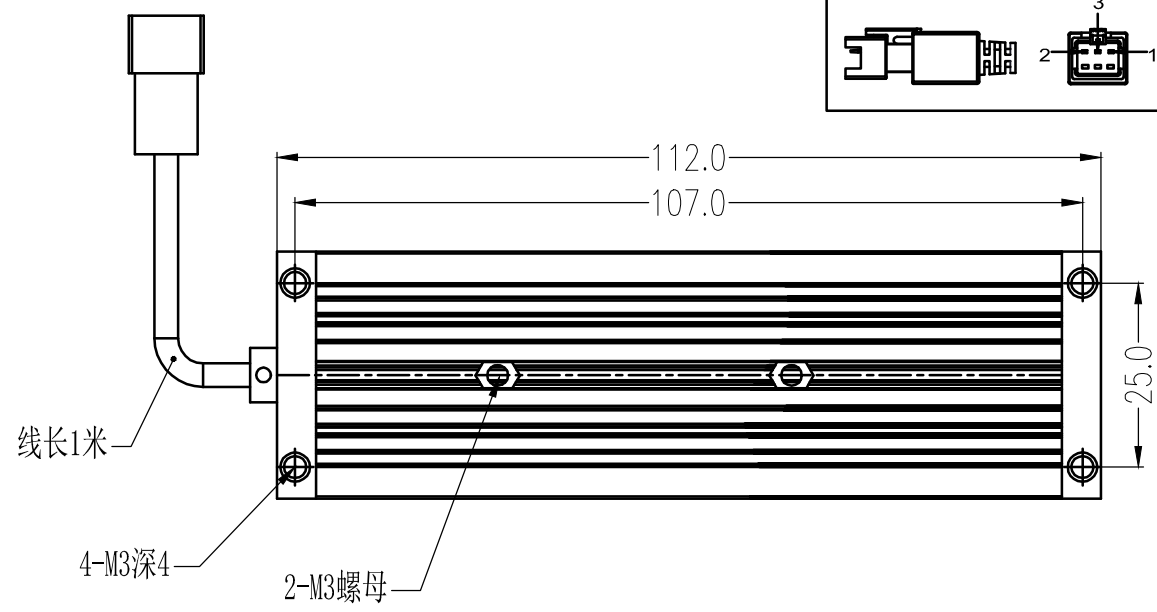

Pin	Polarity	Wire Color
1	+	Red
2	-	Black
3		

Color	Voltage	Power	昆山视速自动化技术有限公司			
Red	24V	4.03W	型号	SS-LR-100X30UV		
White	24V	5.18W	品名	条形光源	设计	RD01
Blue	24V	5.18W	颜色	黑色	审核	RD02
Infrared	24V	4.03W	版次	A	日期	8/26/2015
Ultraviolet	24V	5.18W				