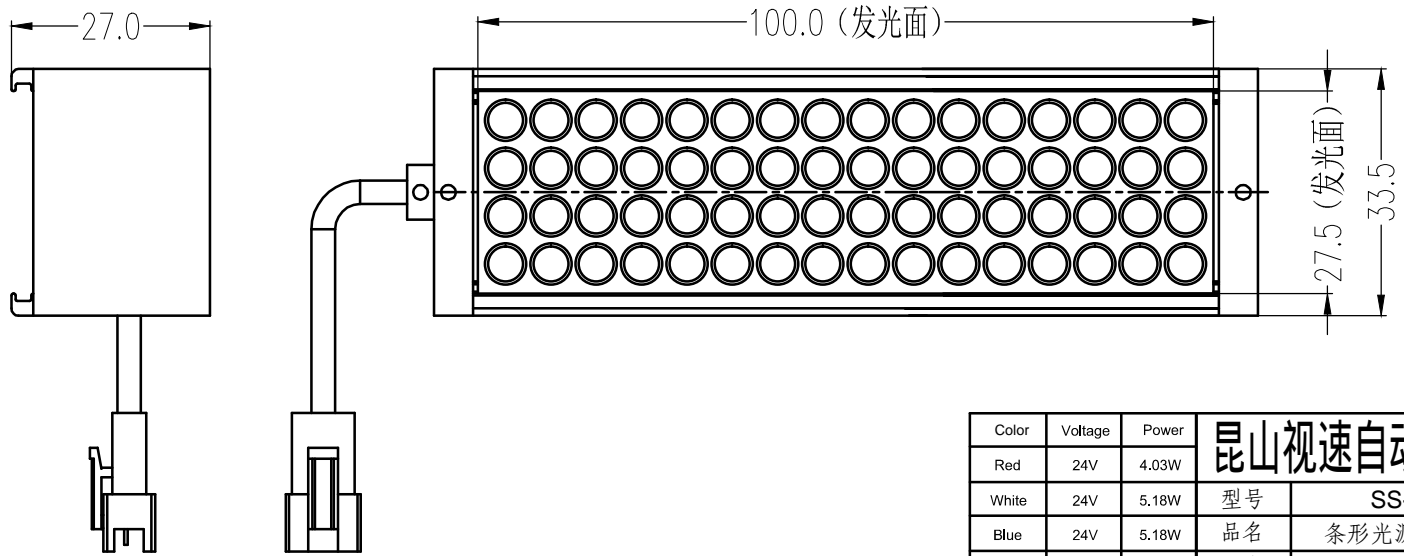

Pin	Polarity	Wire Color
1	+	Red
2	-	Black
3		

Color	Voltage	Power	昆山视速自动化技术有限公司			
Red	24V	4.03W	型号	SS-LR-100X30UV		
White	24V	5.18W	品名	条形光源	设计	RD01
Blue	24V	5.18W	颜色	黑色	审核	RD02
Infrared	24V	4.03W	版次	A	日期	8/26/2015
Ultraviolet	24V	5.18W				