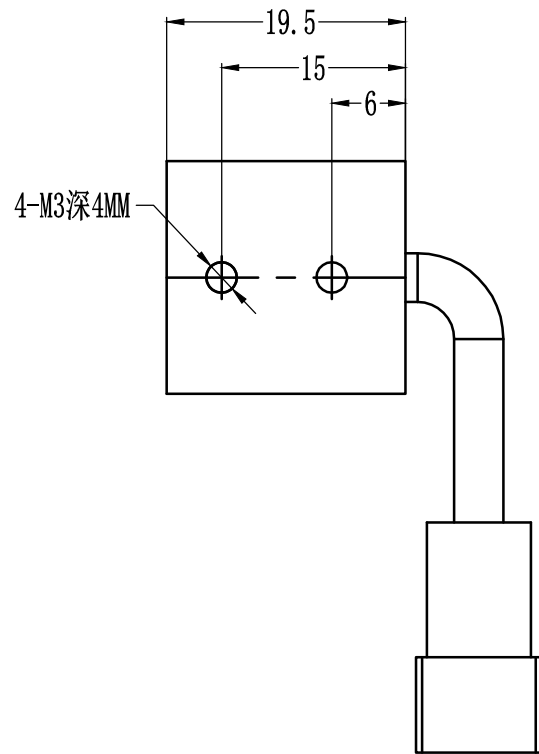

Pin	Polarity	Wire Color
1	+	Red
2	-	Black
3		

2-M3螺母

Color	Voltage	Power	昆山视速自动化技术有限公司			
Red	24V	2.5W	型号	SS-LR-144X19		
White	24V	3.5W	品名	条形光源	设计	RD01
Infrared	24V	2.5W	颜色	黑色	审核	RD02
Ultraviolet	24V	3.5W	版次	A	日期	8/26/2015