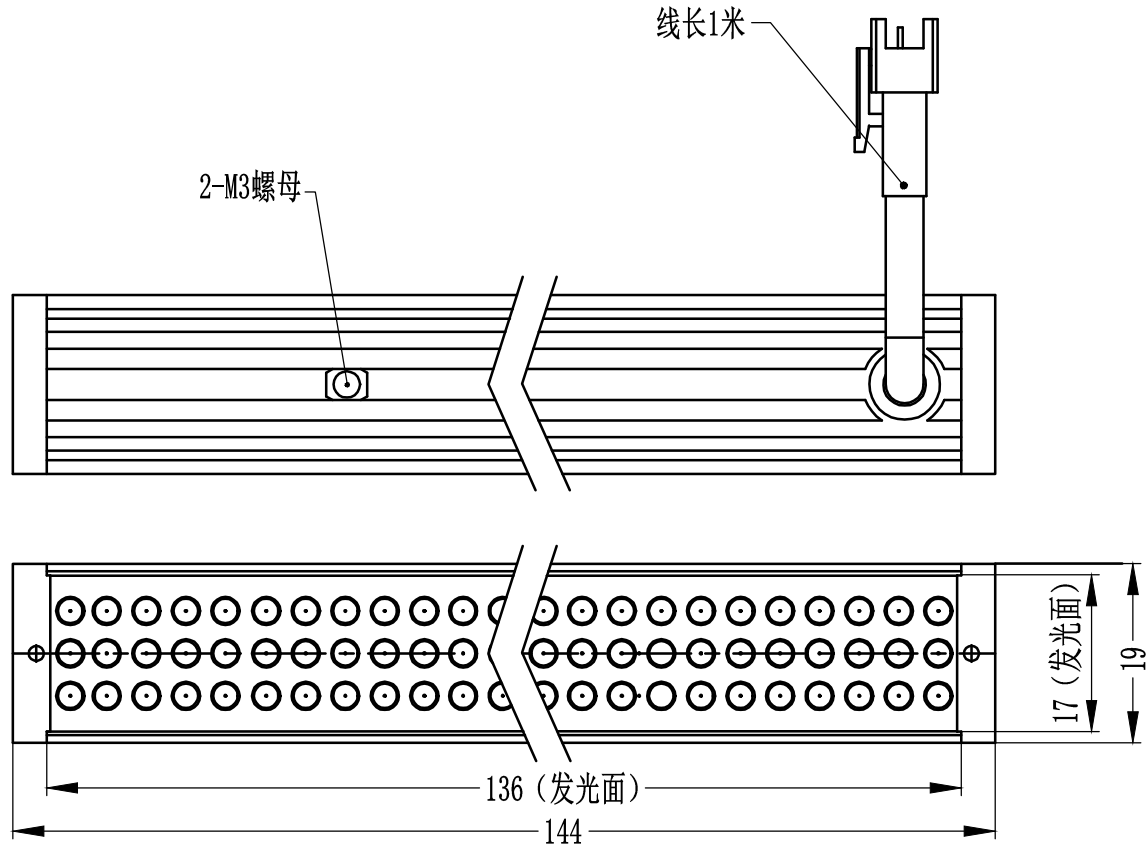

Pin	Polarity	Wire Color
1	+	Red
2	-	Black
3		

2-M3螺母

Color	Voltage	Power	昆山视速自动化技术有限公司			
Red	24V	2.5W	型号	SS-LR-144X19		
White	24V	3.5W	品名	条形光源	设计	RD01
Infrared	24V	2.5W	颜色	黑色	审核	RD02
Ultraviolet	24V	3.5W	版次	A	日期	8/26/2015