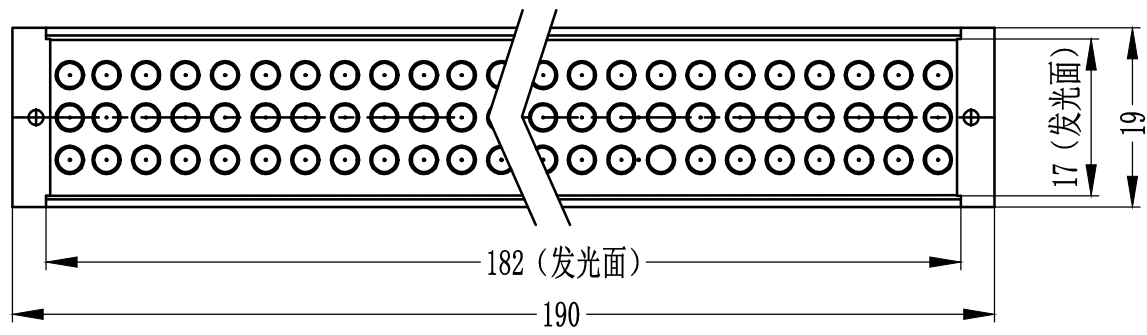

Pin	Polarity	Wire Color
1	+	Red
2	-	Black
3		

Color	Voltage	Powe	昆山视速自动化技术有限公司			
Red	24V	3.1W	型号	SS-LR-190X190		
White	24V	4.3W	品名	条形光源	设计	RD01
Blue	24V	4.3W	颜色	黑色	审核	RD02
Infrared	24V	3.1W	版次	A	日期	8/26/2015
Ultraviolet	24V	4.3W				