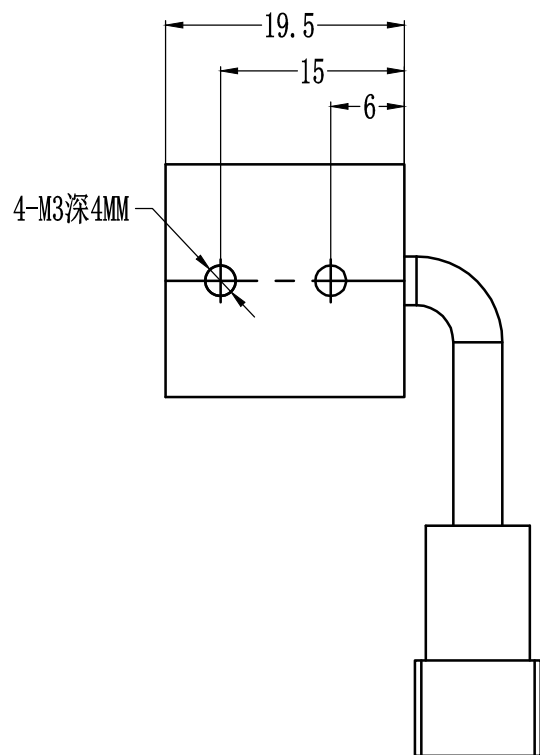

Pin	Polarity	Wire Color
1	+	Red
2	-	Black
3		

Color	Voltage	Powe	昆山视速自动化技术有限公司			
Red	24V	3.1W	型号	SS-LR-190X190		
White	24V	4.3W	品名	条形光源	设计	RD01
Blue	24V	4.3W	颜色	黑色	审核	RD02
Infrared	24V	3.1W	版次	A	日期	8/26/2015
Ultraviolet	24V	4.3W				