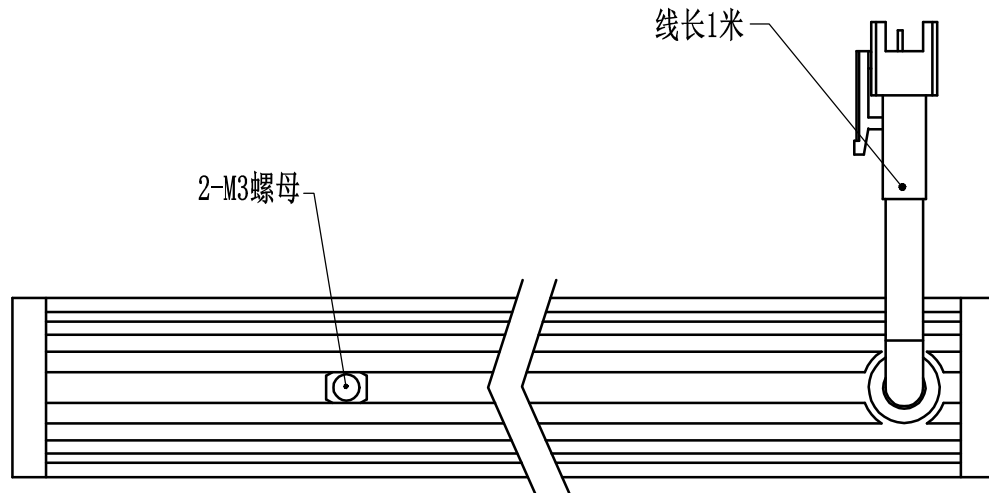

Pin	Polarity	Wire Color
1	+	Red
2	-	Black
3		

Color	Voltage	Powe	昆山视速自动化技术有限公司			
Red	24V	3.1W	型号	SS-LR-190X190		
White	24V	4.3W	品名	条形光源	设计	RD01
Blue	24V	4.3W	颜色	黑色	审核	RD02
Infrared	24V	3.1W	版次	A	日期	8/26/2015
Ultraviolet	24V	4.3W				