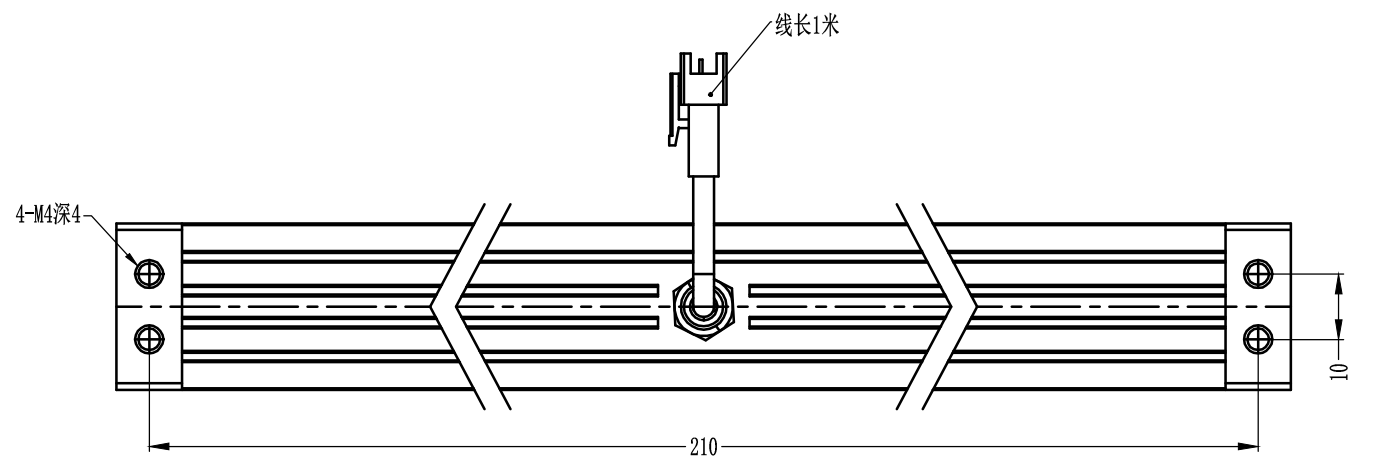

SS SMR-03V-B, 3 Pin  
or Compatible Connector

Pin	Polarity	Wire Color
1	+	Red
2	-	Black
3		

Color	Voltage	Power	昆山视速自动化技术有限公司			
Red	24V	4.6W	型号	SS-LR-200X20		
White	24V	5.2W	品名	条形光源	设计	RD01
Blue	24V	5.2W	颜色	黑色	审核	RD02
Infrared	24V	4.6W	版次	A	日期	8/26/2014
Ultraviolet	24V	5.2W				