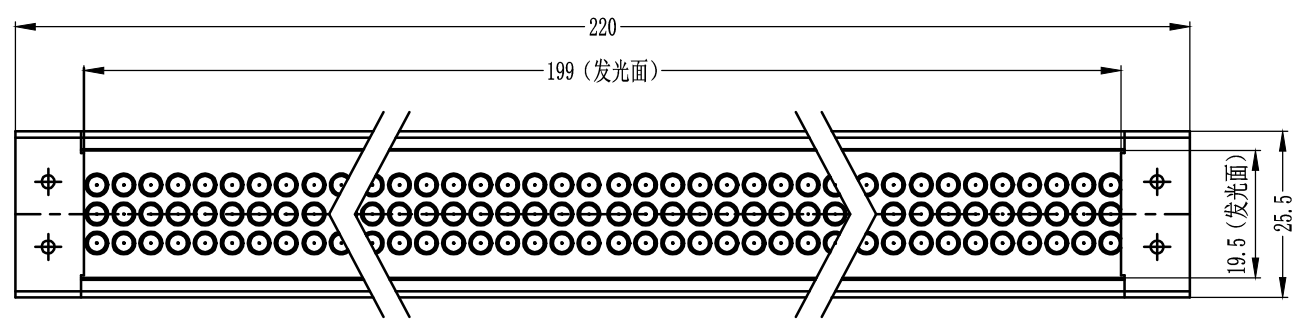

SS SMR-03V-B, 3 Pin  
or Compatible Connector

Pin	Polarity	Wire Color
1	+	Red
2	-	Black
3		

Color	Voltage	Power	昆山视速自动化技术有限公司			
Red	24V	4.6W	型号	SS-LR-200X20		
White	24V	5.2W	品名	条形光源	设计	RD01
Blue	24V	5.2W	颜色	黑色	审核	RD02
Infrared	24V	4.6W	版次	A	日期	8/26/2014
Ultraviolet	24V	5.2W				