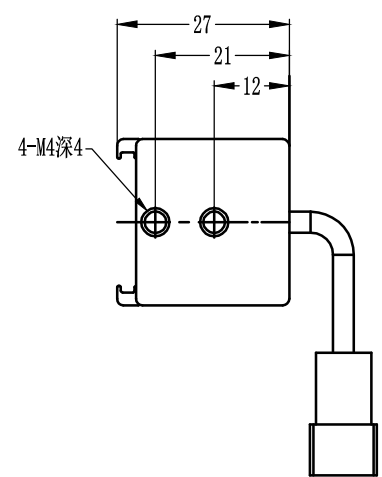

SS SMR-03V-B, 3 Pin  
or Compatible Connector

Pin	Polarity	Wire Color
1	+	Red
2	-	Black
3		

Color	Voltage	Power	昆山视速自动化技术有限公司			
Red	24V	4.6W	型号	SS-LR-200X20		
White	24V	5.2W	品名	条形光源	设计	RD01
Blue	24V	5.2W	颜色	黑色	审核	RD02
Infrared	24V	4.6W	版次	A	日期	8/26/2014
Ultraviolet	24V	5.2W				