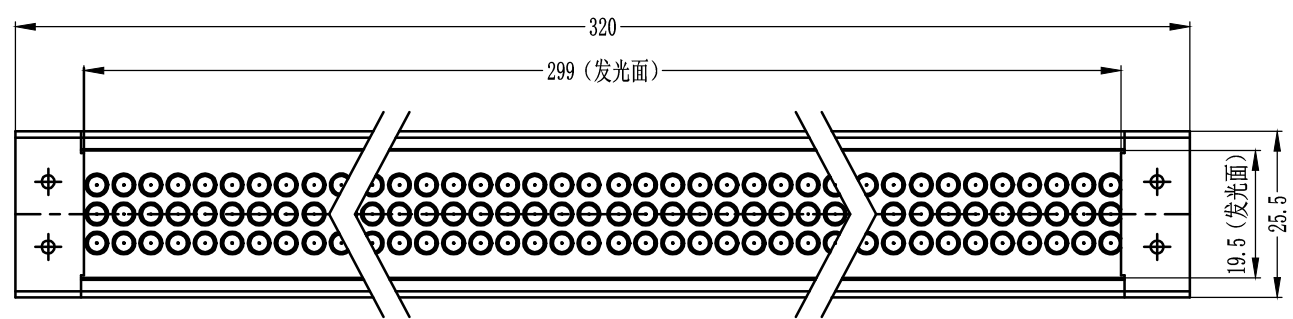

SS SMR-03V-B, 3 Pin  
or Compactible Connector

Pin	Polarity	Wire Color
1	+	Red
2	-	Black
3		

Color	Voltage	Power	昆山视速自动化技术有限公司			
Red	24V	6.9W	型号	SS-LR-300X20		
White	24V	7.8W	品名	条形光源	设计	RD01
Blue	24V	7.8W	颜色	黑色	审核	RD02
Infrared	24V	6.9W	版次	A	日期	8/26/2014
Ultraviolet	24V	7.8W				