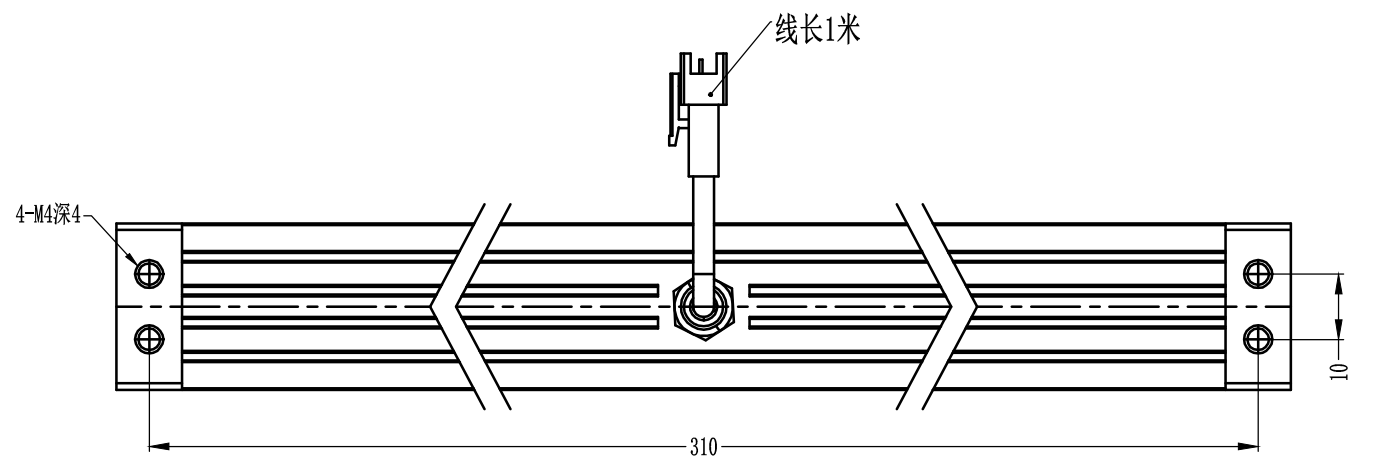

SS SMR-03V-B, 3 Pin  
or Compactible Connector

Pin	Polarity	Wire Color
1	+	Red
2	-	Black
3		

Color	Voltage	Power	昆山视速自动化技术有限公司			
Red	24V	6.9W	型号	SS-LR-300X20		
White	24V	7.8W	品名	条形光源	设计	RD01
Blue	24V	7.8W	颜色	黑色	审核	RD02
Infrared	24V	6.9W	版次	A	日期	8/26/2014
Ultraviolet	24V	7.8W				