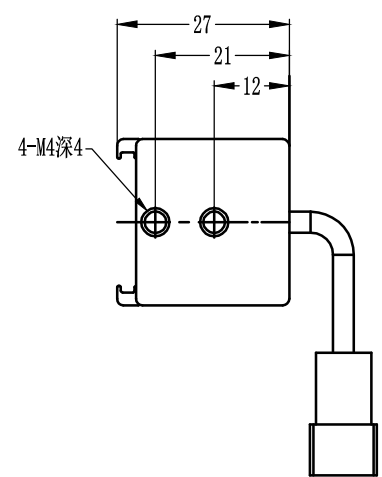

SS SMR-03V-B, 3 Pin  
or Compactible Connector

Pin	Polarity	Wire Color
1	+	Red
2	-	Black
3		

Color	Voltage	Power	昆山视速自动化技术有限公司			
Red	24V	6.9W	型号	SS-LR-300X20		
White	24V	7.8W	品名	条形光源	设计	RD01
Blue	24V	7.8W	颜色	黑色	审核	RD02
Infrared	24V	6.9W	版次	A	日期	8/26/2014
Ultraviolet	24V	7.8W				