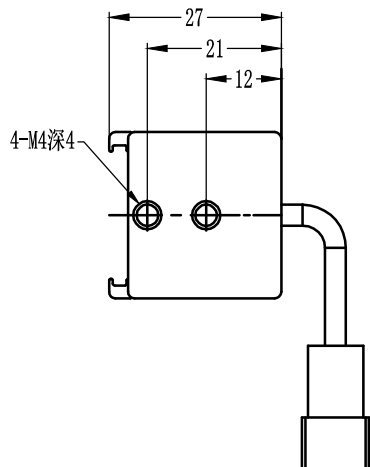

SS SMR-03V-B, 3 Pin
or Compatible Connector

Pin	Polarity	Wire Color
1	+	Red
2	-	Black
3		

Color	Voltage	Power	昆山视速自动化技术有限公司			
Red	24V	9.30W	型号	SS-LR-400X20		
White	24V	10.4W	品名	条形光源	设计	RD01
Blue	24V	10.4W	颜色	黑色	审核	RD02
Infrared	24V	9.30W	版次	A	日期	8/26/2014
Ultraviolet	24V	10.4W				