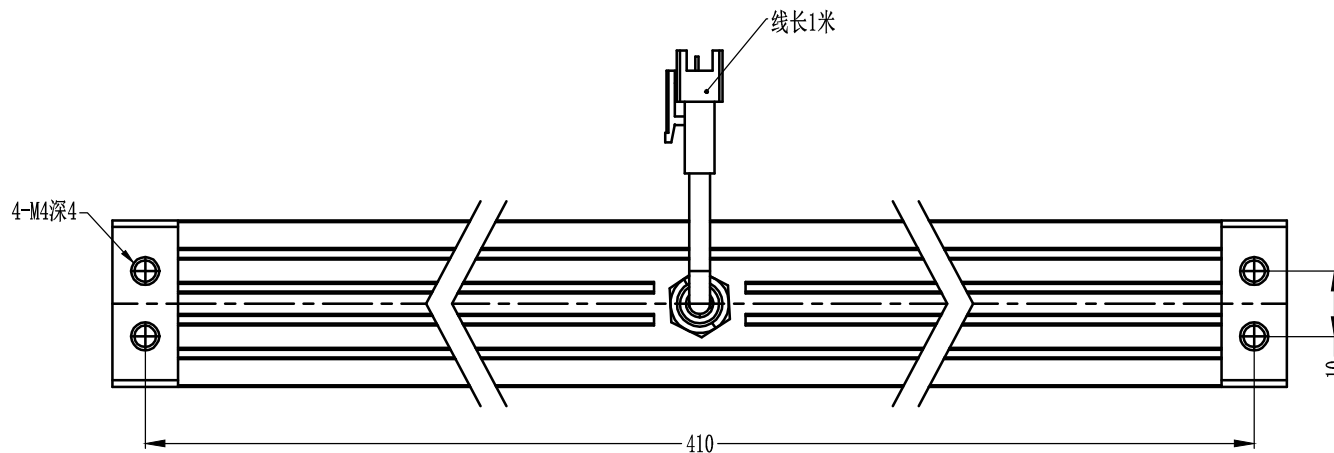

SS SMR-03V-B, 3 Pin
or Compatible Connector

Pin	Polarity	Wire Color
1	+	Red
2	-	Black
3		

Color	Voltage	Power	昆山视速自动化技术有限公司			
Red	24V	9.30W	型号	SS-LR-400X20		
White	24V	10.4W	品名	条形光源	设计	RD01
Blue	24V	10.4W	颜色	黑色	审核	RD02
Infrared	24V	9.30W	版次	A	日期	8/26/2014
Ultraviolet	24V	10.4W				