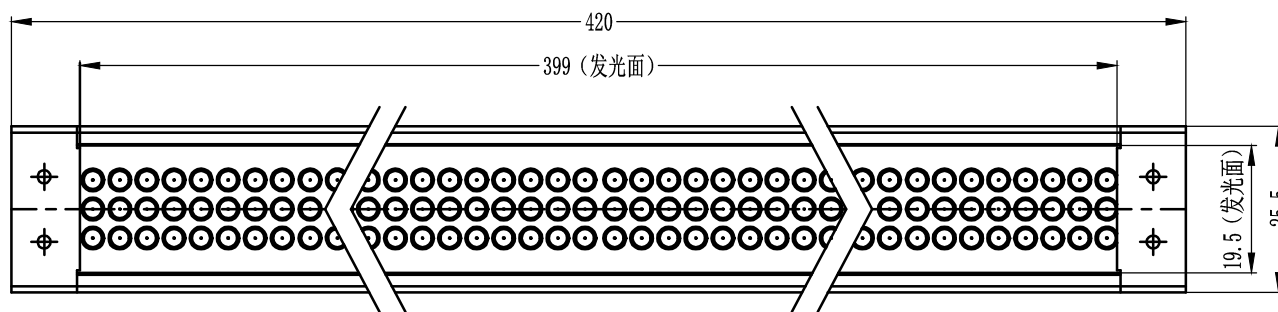

SS SMR-03V-B, 3 Pin
or Compatible Connector

Pin	Polarity	Wire Color
1	+	Red
2	-	Black
3		

Color	Voltage	Power	昆山视速自动化技术有限公司			
Red	24V	9.30W	型号	SS-LR-400X20		
White	24V	10.4W	品名	条形光源	设计	RD01
Blue	24V	10.4W	颜色	黑色	审核	RD02
Infrared	24V	9.30W	版次	A	日期	8/26/2014
Ultraviolet	24V	10.4W				