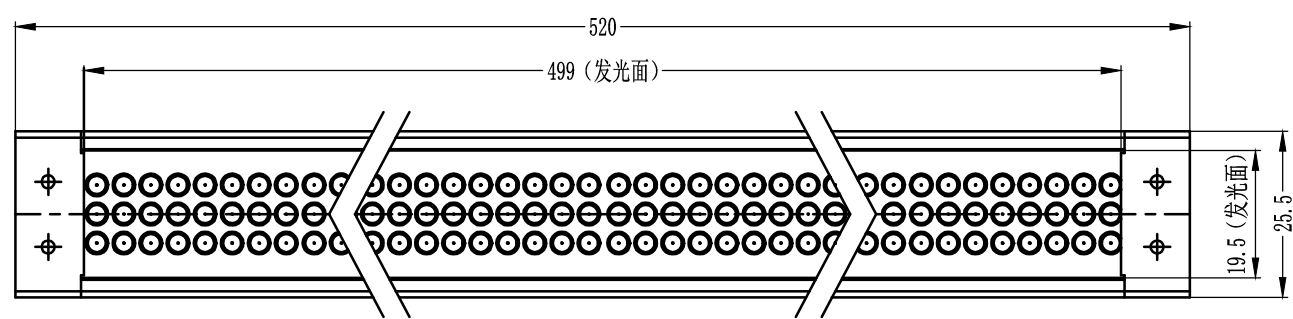

SS SMR-03V-B, 3 Pin  
or Compatible Connector

Pin	Polarity	Wire Color
1	+	Red
2	-	Black
3		

Color	Voltage	Power	昆山视速自动化技术有限公司			
Red	24V	11.5W	型号	SS-LR-500X20		
White	24V	12.9W	品名	条形光源	设计	RD01
Blue	24V	12.9W	颜色	黑色	审核	RD02
Infrared	24V	11.5W	版次	A	日期	8/26/2014
Ultraviolet	24V	12.9W				