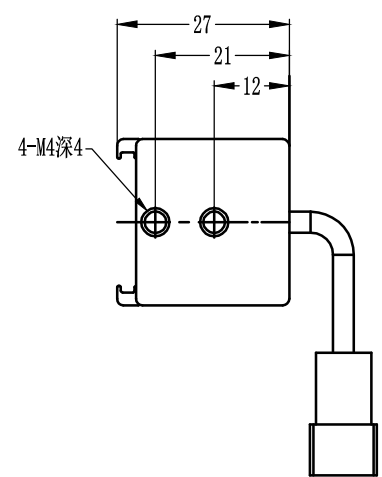

SS SMR-03V-B, 3 Pin  
or Compatible Connector

Pin	Polarity	Wire Color
1	+	Red
2	-	Black
3		

Color	Voltage	Power	昆山视速自动化技术有限公司			
Red	24V	11.5W	型号	SS-LR-500X20		
White	24V	12.9W	品名	条形光源	设计	RD01
Blue	24V	12.9W	颜色	黑色	审核	RD02
Infrared	24V	11.5W	版次	A	日期	8/26/2014
Ultraviolet	24V	12.9W				