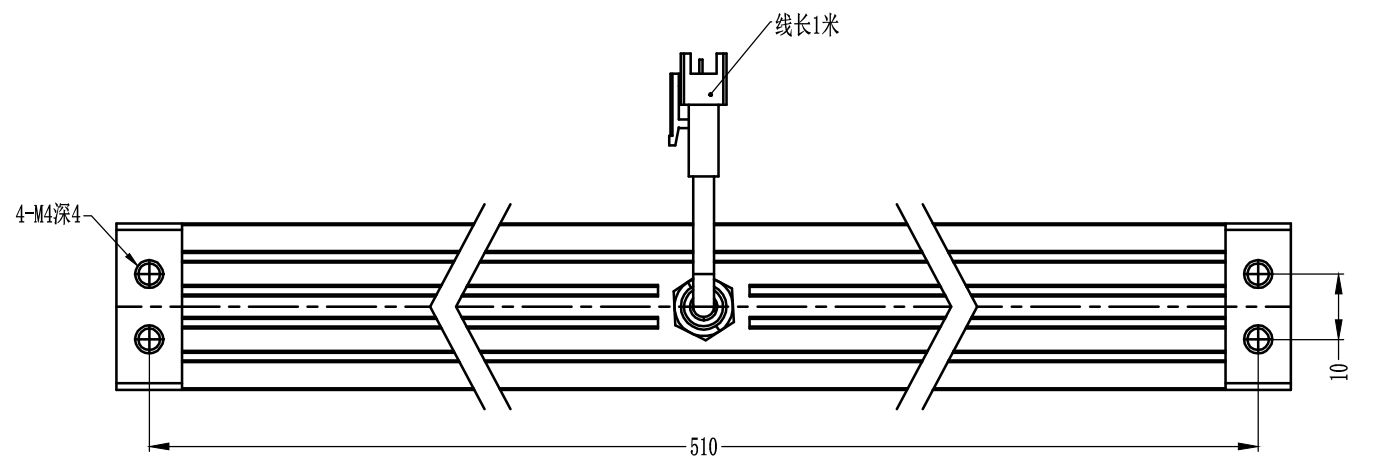

SS SMR-03V-B, 3 Pin  
or Compatible Connector

Pin	Polarity	Wire Color
1	+	Red
2	-	Black
3		

Color	Voltage	Power	昆山视速自动化技术有限公司			
Red	24V	11.5W	型号	SS-LR-500X20		
White	24V	12.9W	品名	条形光源	设计	RD01
Blue	24V	12.9W	颜色	黑色	审核	RD02
Infrared	24V	11.5W	版次	A	日期	8/26/2014
Ultraviolet	24V	12.9W				