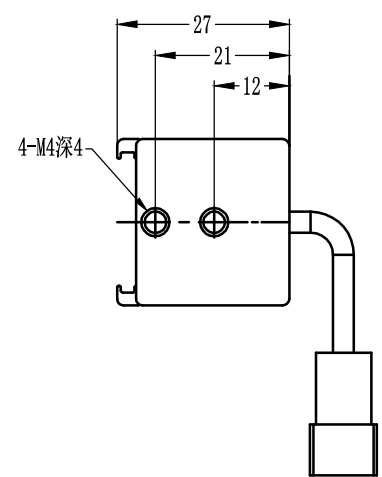

SS SMR-03V-B, 3 Pin  
or Compactible Connector

Pin	Polarity	Wire Color
1	+	Red
2	-	Black
3		

Color	Voltage	Power	昆山视速自动化技术有限公司			
Red	24V	16.1W	型号	SS-LR-700X20		
White	24V	18.1W	品名	条形光源	设计	RD01
Blue	24V	18.1W	颜色	黑色	审核	RD02
Infrared	24V	16.1W	版次	A	日期	8/26/2014
Ultraviolet	24V	18.1W				