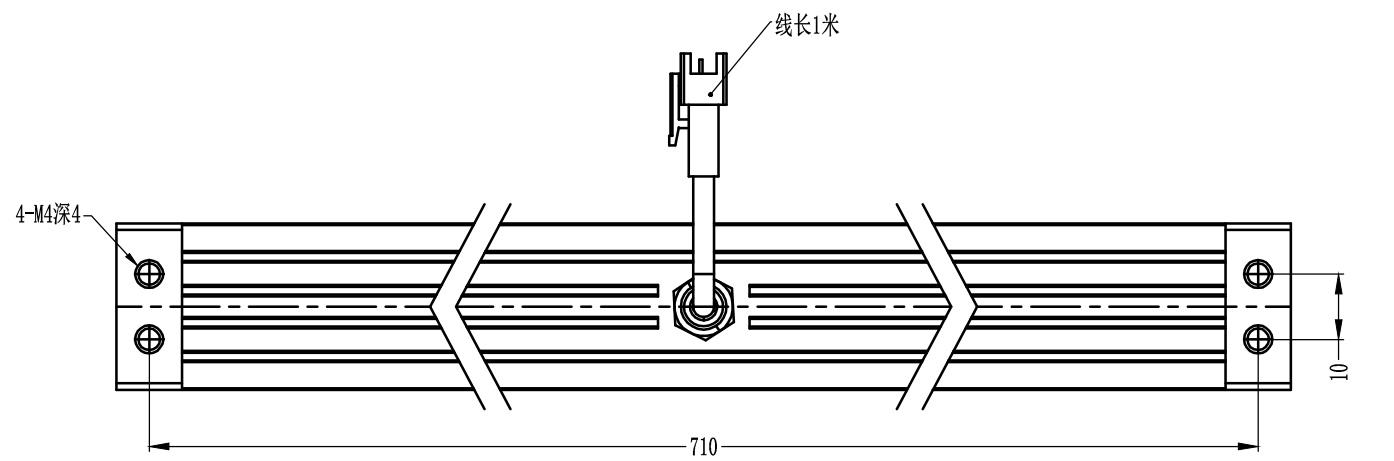

SS SMR-03V-B, 3 Pin  
or Compactible Connector

Pin	Polarity	Wire Color
1	+	Red
2	-	Black
3		

Color	Voltage	Power	昆山视速自动化技术有限公司			
Red	24V	16.1W	型号	SS-LR-700X20		
White	24V	18.1W	品名	条形光源	设计	RD01
Blue	24V	18.1W	颜色	黑色	审核	RD02
Infrared	24V	16.1W	版次	A	日期	8/26/2014
Ultraviolet	24V	18.1W				