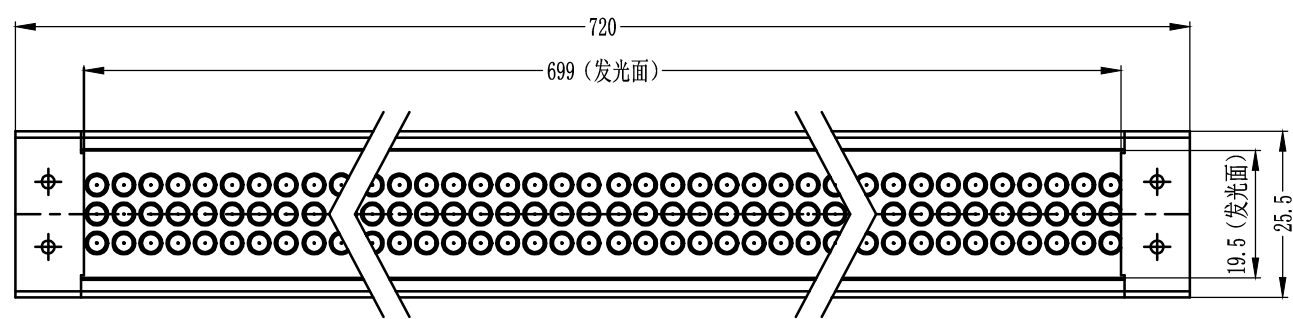

SS SMR-03V-B, 3 Pin  
or Compactible Connector

Pin	Polarity	Wire Color
1	+	Red
2	-	Black
3		

Color	Voltage	Power	昆山视速自动化技术有限公司			
Red	24V	16.1W	型号	SS-LR-700X20		
White	24V	18.1W	品名	条形光源	设计	RD01
Blue	24V	18.1W	颜色	黑色	审核	RD02
Infrared	24V	16.1W	版次	A	日期	8/26/2014
Ultraviolet	24V	18.1W				