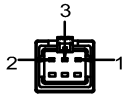

SS SMR-03V-B, 3 Pin
or Compactible Connector

Pin	Polarity	Wire Color
1	+	Red
2	-	Black
3		

Color	Voltage	Power	昆山视速自动化技术有限公司			
Red	24V	18.4W	型号	SS-LR-800X20		
White	24V	20.7W	品名	条形光源	设计	RD01
Blue	24V	20.7W	颜色	黑色	审核	RD02
Infrared	24V	18.4W	版次	A	日期	8/26/2014
Ultraviolet	24V	20.7W				