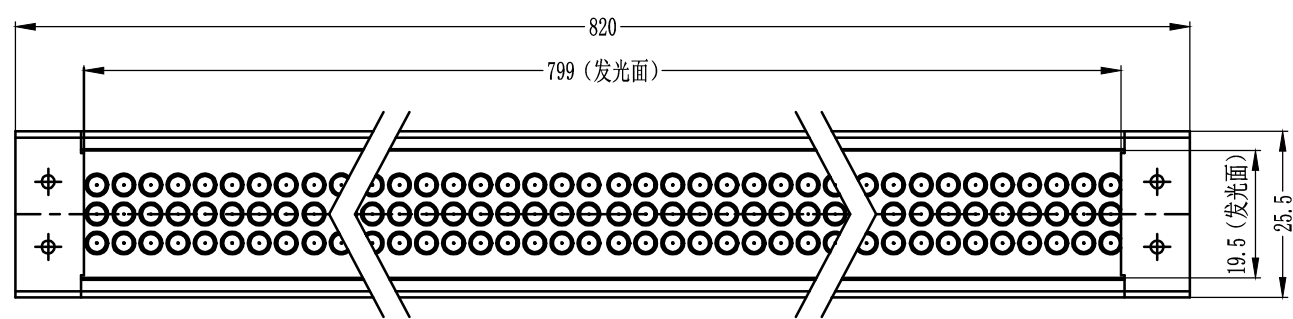

SS SMR-03V-B, 3 Pin
or Compactible Connector

Pin	Polarity	Wire Color
1	+	Red
2	-	Black
3		

Color	Voltage	Power	昆山视速自动化技术有限公司			
Red	24V	18.4W	型号	SS-LR-800X20		
White	24V	20.7W	品名	条形光源	设计	RD01
Blue	24V	20.7W	颜色	黑色	审核	RD02
Infrared	24V	18.4W	版次	A	日期	8/26/2014
Ultraviolet	24V	20.7W				