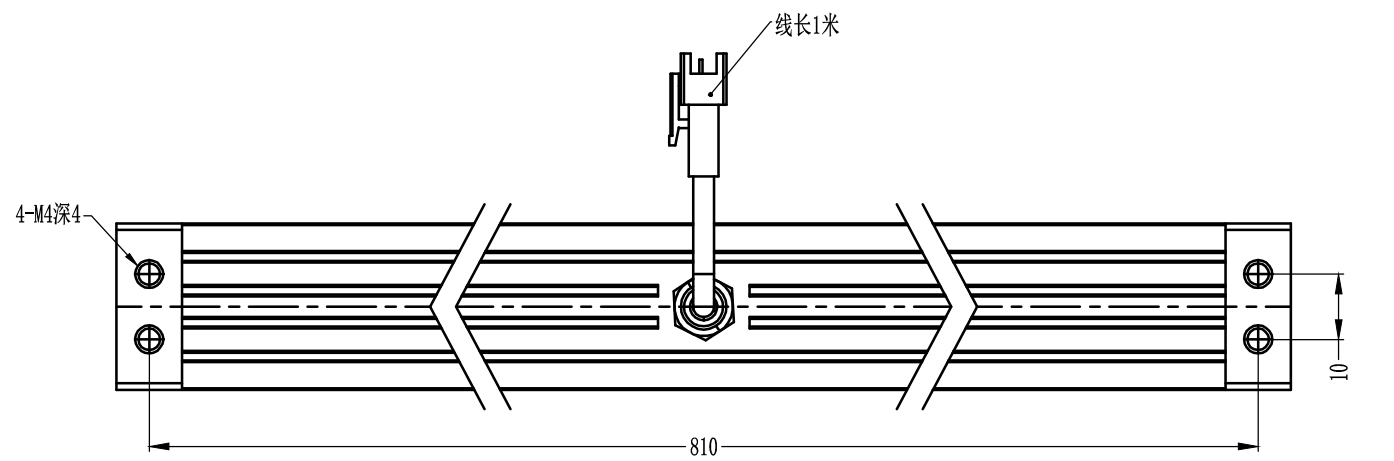

SS SMR-03V-B, 3 Pin
or Compactible Connector

Pin	Polarity	Wire Color
1	+	Red
2	-	Black
3		

Color	Voltage	Power	昆山视速自动化技术有限公司			
Red	24V	18.4W	型号	SS-LR-800X20		
White	24V	20.7W	品名	条形光源	设计	RD01
Blue	24V	20.7W	颜色	黑色	审核	RD02
Infrared	24V	18.4W	版次	A	日期	8/26/2014
Ultraviolet	24V	20.7W				