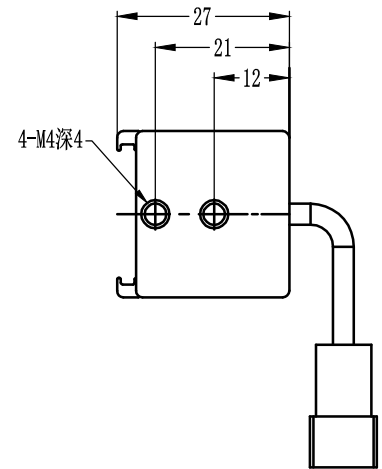

SS SMR-03V-B, 3 Pin
or Compactible Connector

Pin	Polarity	Wire Color
1	+	Red
2	-	Black
3		

Color	Voltage	Power	昆山视速自动化技术有限公司			
Red	24V	18.4W	型号	SS-LR-800X20		
White	24V	20.7W	品名	条形光源	设计	RD01
Blue	24V	20.7W	颜色	黑色	审核	RD02
Infrared	24V	18.4W	版次	A	日期	8/26/2014
Ultraviolet	24V	20.7W				