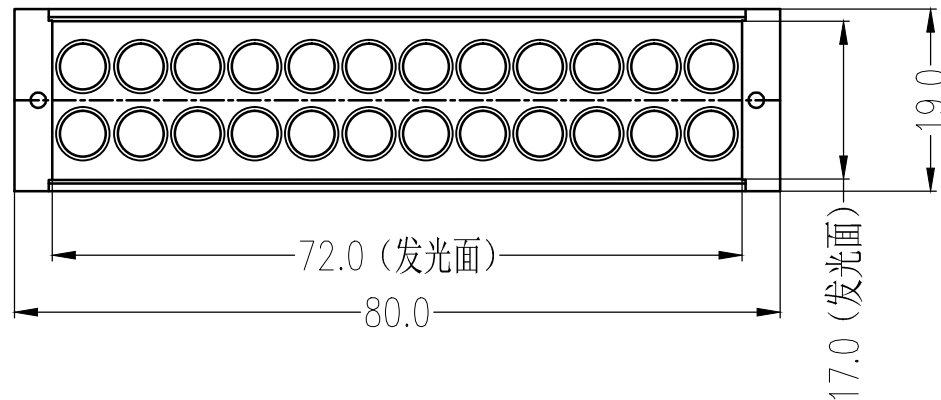

视速技术
SHISU TECHNOLOGY

SS SMR-03V-B, 3 Pin
or Compactible Connector

Pin	Polarity	Wire Color
1	+	Red
2	-	Black
3		

线长1米

2-M3螺母

4-M3深4MM

Color	Voltage	Power	昆山视速自动化技术有限公司			
Red	24V	1.6W	型号	SS-LR-80X19UV		
White	24V	2.3W	品名	条形光源	设计	RD01
Blue	24V	2.3W	颜色	黑色	审核	RD02
Infrared	24V	1.6W	版次	A	日期	8/26/2014
Ultraviolet	24V	2.3W				