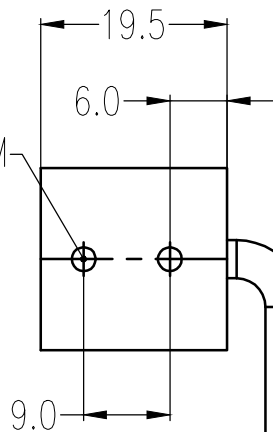

视速技术
SHISU TECHNOLOGY

SS SMR-03V-B, 3 Pin
or Compactible Connector

Pin	Polarity	Wire Color
1	+	Red
2	-	Black
3		

线长1米

2-M3螺母

4-M3深4MM

Color	Voltage	Power	昆山视速自动化技术有限公司			
Red	24V	1.6W	型号	SS-LR-80X19UV		
White	24V	2.3W	品名	条形光源	设计	RD01
Blue	24V	2.3W	颜色	黑色	审核	RD02
Infrared	24V	1.6W	版次	A	日期	8/26/2014
Ultraviolet	24V	2.3W				