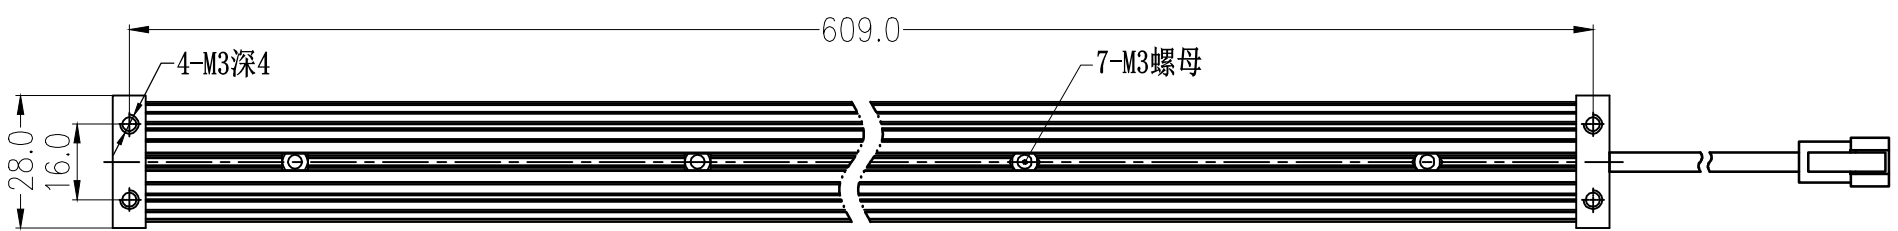

SS SMR-03V-B, 3 Pin
or Compactible Connector

Pin	Polarity	Wire Color
1	+	Red
2	-	Black
3		

Color	Voltage	Power	昆山视速自动化技术有限公司			
Red	24V	---	型号	SS-MLR-600		
White	24V	14.4W	品名	漫射型条形光源	设计	RD01
Blue	24V	---	颜色	黑色	审核	RD02
Infrared	24V	---	版次	A	日期	05/28/2015
Ultraviolet	24V	---				