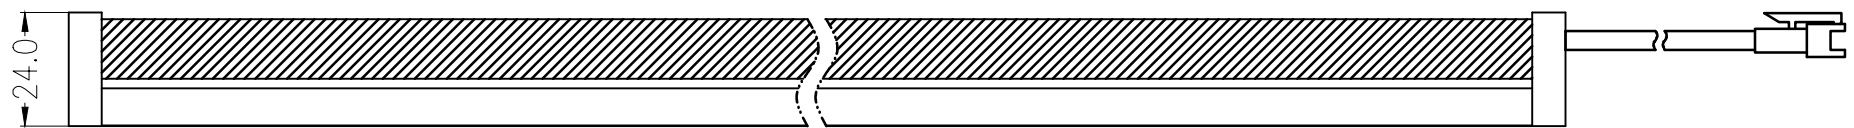

SS SMR-03V-B, 3 Pin
or Compactible Connector

Pin	Polarity	Wire Color
1	+	Red
2	-	Black
3		

Color	Voltage	Power	昆山视速自动化技术有限公司			
Red	24V	---	型号	SS-MLR-600		
White	24V	14.4W	品名	漫射型条形光源	设计	RD01
Blue	24V	---	颜色	黑色	审核	RD02
Infrared	24V	---	版次	A	日期	05/28/2015
Ultraviolet	24V	---				