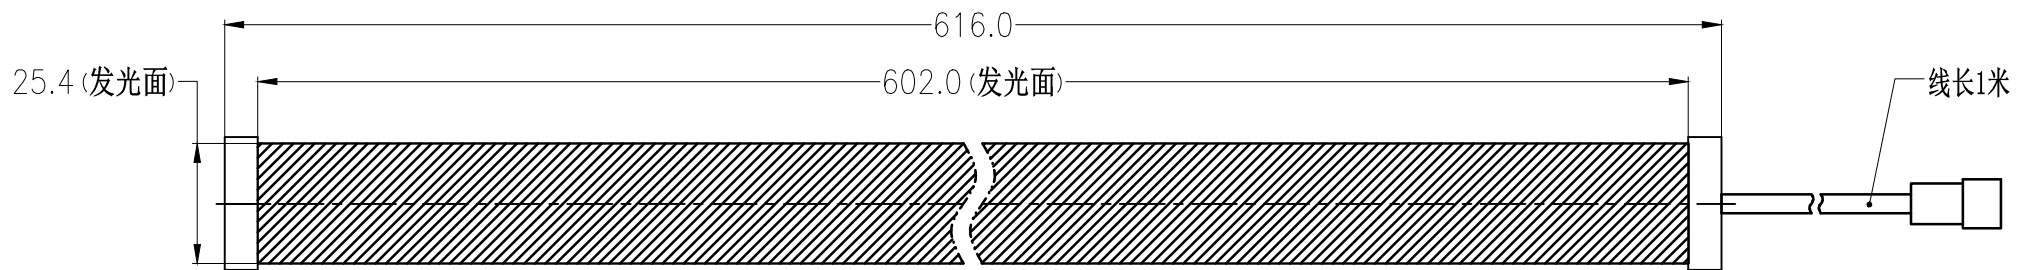

SS SMR-03V-B, 3 Pin
or Compactible Connector

Pin	Polarity	Wire Color
1	+	Red
2	-	Black
3		

Color	Voltage	Power	昆山视速自动化技术有限公司			
Red	24V	---	型号	SS-MLR-600		
White	24V	14.4W	品名	漫射型条形光源	设计	RD01
Blue	24V	---	颜色	黑色	审核	RD02
Infrared	24V	---	版次	A	日期	05/28/2015
Ultraviolet	24V	---				