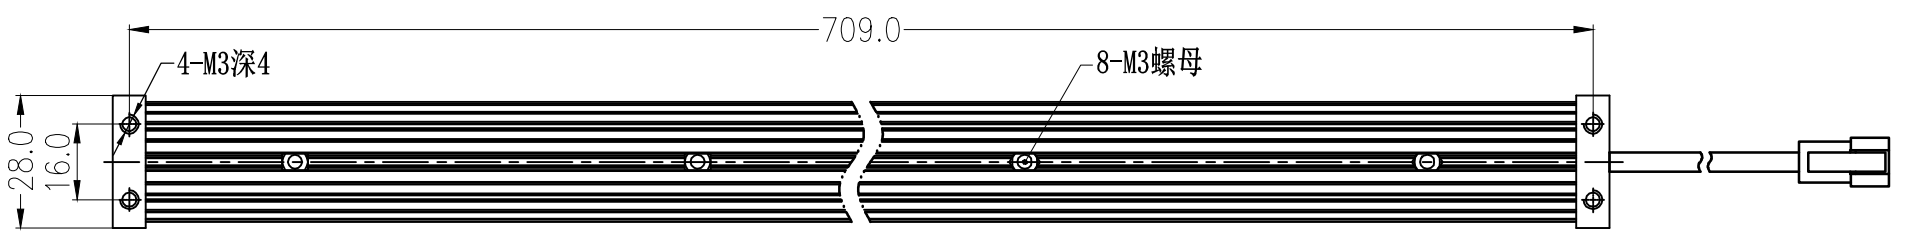

SS SMR-03V-B, 3 Pin
or Compactible Connector

Pin	Polarity	Wire Color
1	+	Red
2	-	Black
3		

Color	Voltage	Power	昆山视速自动化技术有限公司			
Red	24V	---	型号	SS-MLR-700		
White	24V	16.8W	品名	漫射型条形光源	设计	RD01
Blue	24V	---	颜色	黑色	审核	RD02
Infrared	24V	---	版次	A	日期	05/28/2015
Ultraviolet	24V	---				