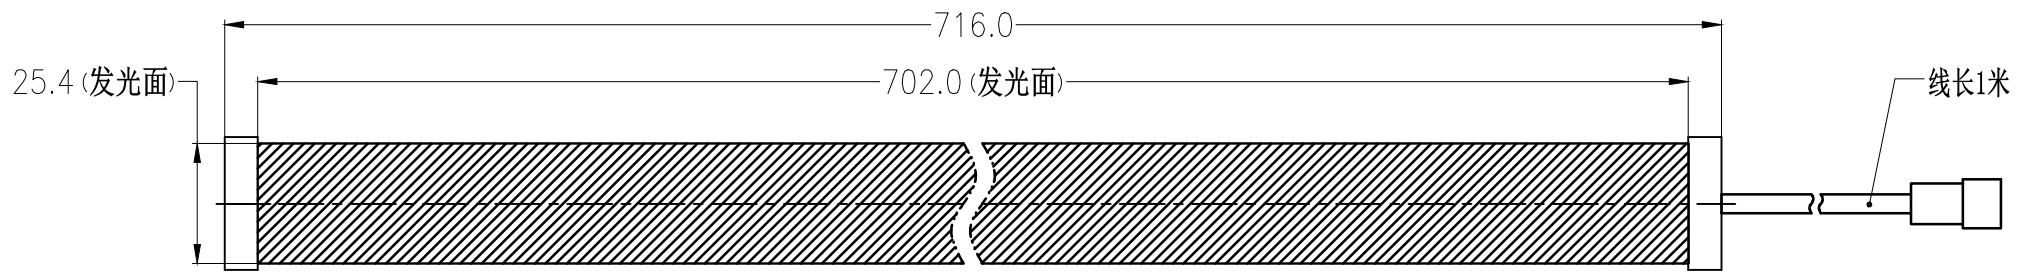

SS SMR-03V-B, 3 Pin
or Compactible Connector

Pin	Polarity	Wire Color
1	+	Red
2	-	Black
3		

Color	Voltage	Power	昆山视速自动化技术有限公司			
Red	24V	---	型号	SS-MLR-700		
White	24V	16.8W	品名	漫射型条形光源	设计	RD01
Blue	24V	---	颜色	黑色	审核	RD02
Infrared	24V	---	版次	A	日期	05/28/2015
Ultraviolet	24V	---				