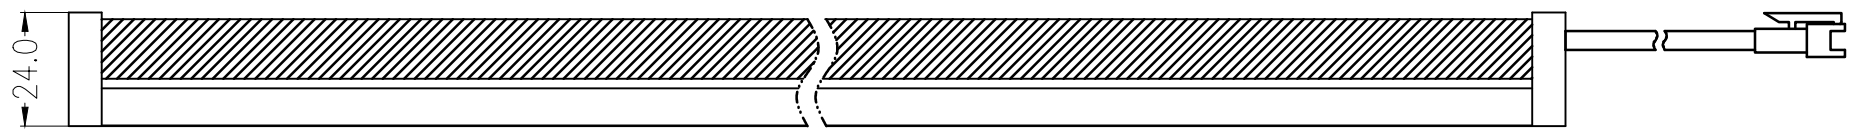

SS SMR-03V-B, 3 Pin
or Compactible Connector

Pin	Polarity	Wire Color
1	+	Red
2	-	Black
3		

Color	Voltage	Power	昆山视速自动化技术有限公司			
Red	24V	---	型号	SS-MLR-700		
White	24V	16.8W	品名	漫射型条形光源	设计	RD01
Blue	24V	---	颜色	黑色	审核	RD02
Infrared	24V	---	版次	A	日期	05/28/2015
Ultraviolet	24V	---				