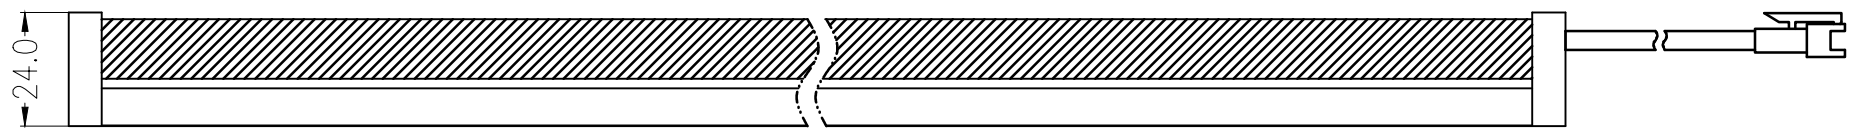

SS SMR-03V-B, 3 Pin
or Compactible Connector

Pin	Polarity	Wire Color
1	+	Red
2	-	Black
3		

线长1米

Color	Voltage	Power	昆山视速自动化技术有限公司			
Red	24V	---				
White	24V	21.6W	型号	SS-MLR-900		
Blue	24V	---	品名	漫射型条形光源	设计	RD01
Infrared	24V	---	颜色	黑色	审核	RD02
Ultraviolet	24V	---	版次	A	日期	05/28/2015