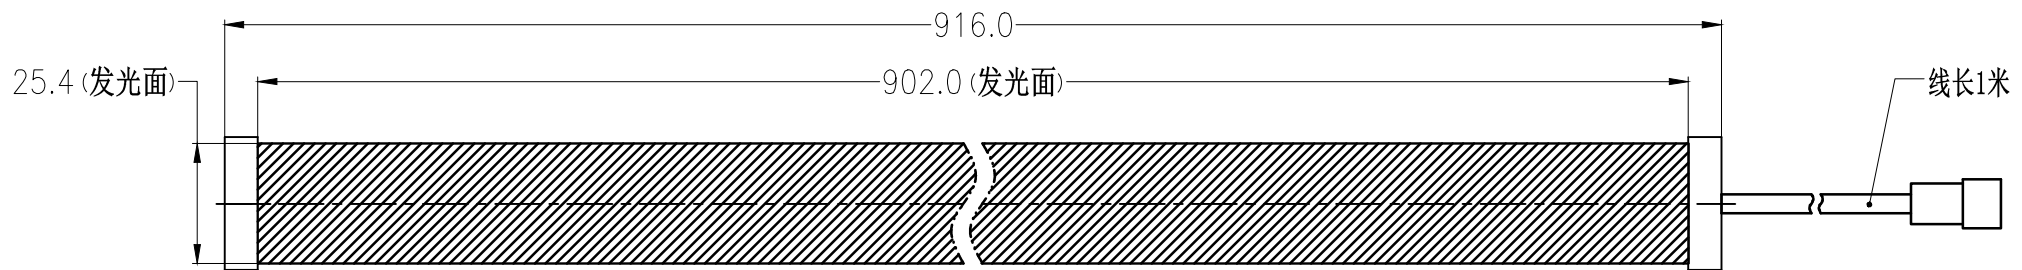

SS SMR-03V-B, 3 Pin
or Compactible Connector

Pin	Polarity	Wire Color
1	+	Red
2	-	Black
3		

线长1米

Color	Voltage	Power	昆山视速自动化技术有限公司			
Red	24V	---				
White	24V	21.6W	型号	SS-MLR-900		
Blue	24V	---	品名	漫射型条形光源	设计	RD01
Infrared	24V	---	颜色	黑色	审核	RD02
Ultraviolet	24V	---	版次	A	日期	05/28/2015