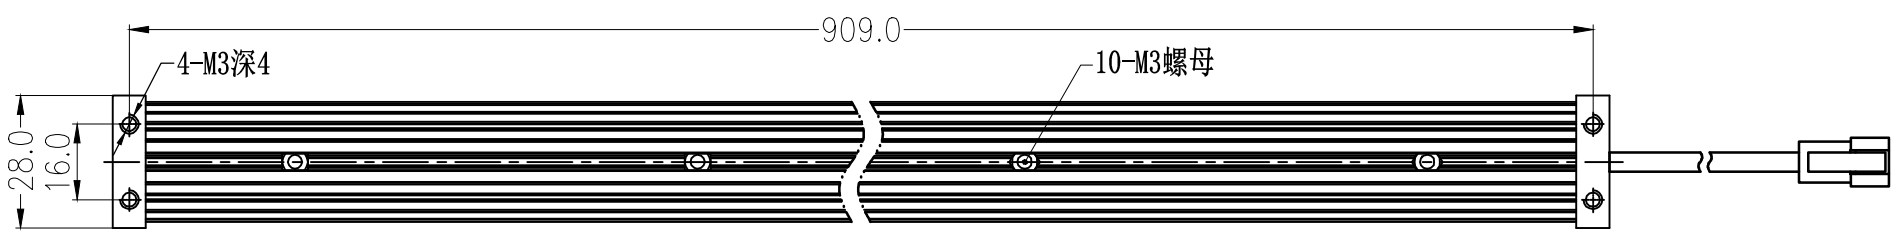

SS SMR-03V-B, 3 Pin
or Compactible Connector

Pin	Polarity	Wire Color
1	+	Red
2	-	Black
3		

线长1米

Color	Voltage	Power	昆山视速自动化技术有限公司			
Red	24V	---				
White	24V	21.6W	型号	SS-MLR-900		
Blue	24V	---	品名	漫射型条形光源	设计	RD01
Infrared	24V	---	颜色	黑色	审核	RD02
Ultraviolet	24V	---	版次	A	日期	05/28/2015