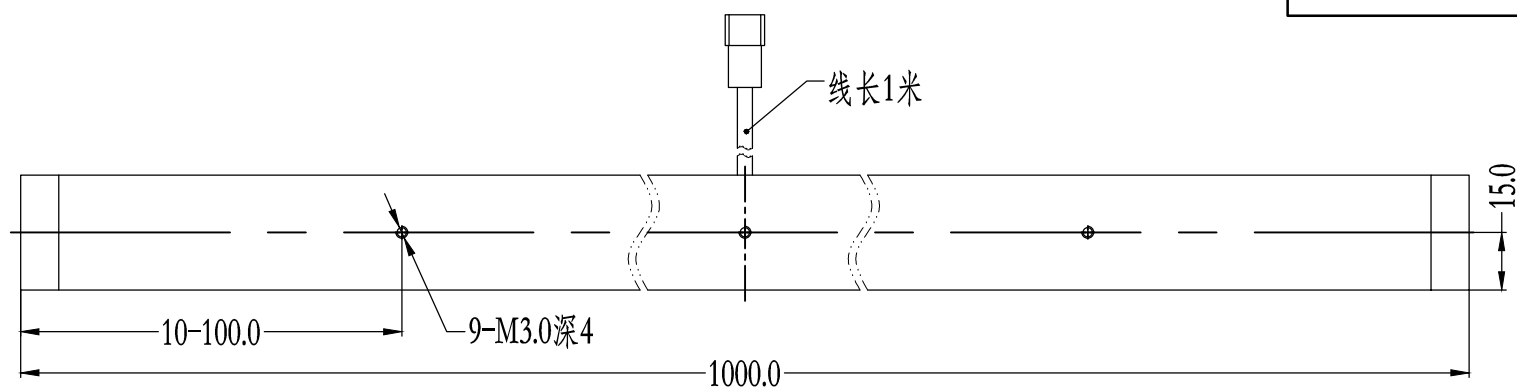

SS SMR-03V-B, 3 Pin
or Compactible Connector

| Pin | Polarity | Wire Color |
|-----|----------|------------|
| 1 | + | Red |
| 2 | - | Black |
| 3 | | |

线长1米

| Color | Voltage | Power | 昆山视速自动化技术有限公司 | | | |
|-------------|---------|-------|---------------|-------------|----|------------|
| Red | 24V | -- | 型号 | SS-MLR2-100 | | |
| White | 24V | -- | 品名 | 漫射型条形光源 | 设计 | RD01 |
| Blue | 24V | -- | 颜色 | 黑色 | 审核 | RD02 |
| Infrared | 24V | -- | 版次 | A | 日期 | 02/06/2015 |
| Ultraviolet | 24V | -- | | | | |