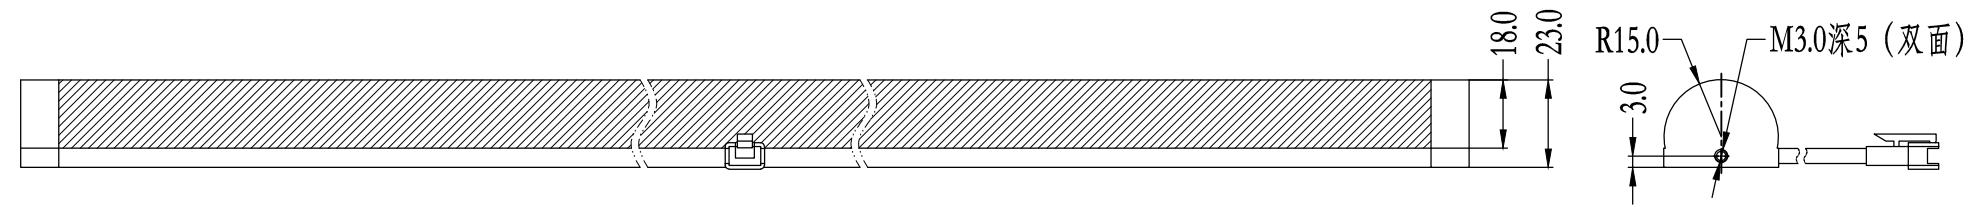

SS SMR-03V-B, 3 Pin
or Compactible Connector

| Pin | Polarity | Wire Color |
|-----|----------|------------|
| 1 | + | Red |
| 2 | - | Black |
| 3 | | |

线长1米

| Color | Voltage | Power | 昆山视速自动化技术有限公司 | | | |
|-------------|---------|-------|---------------|-------------|----|------------|
| Red | 24V | -- | 型号 | SS-MLR2-100 | | |
| White | 24V | -- | 品名 | 漫射型条形光源 | 设计 | RD01 |
| Blue | 24V | -- | 颜色 | 黑色 | 审核 | RD02 |
| Infrared | 24V | -- | 版次 | A | 日期 | 02/06/2015 |
| Ultraviolet | 24V | -- | | | | |