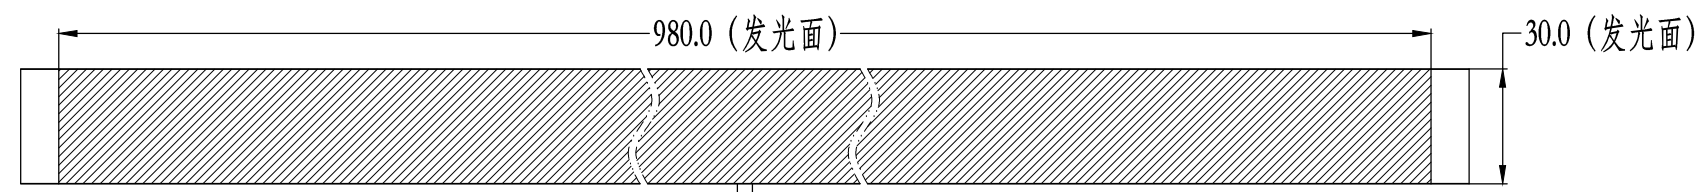

SS SMR-03V-B, 3 Pin
or Compactible Connector

| Pin | Polarity | Wire Color |
|-----|----------|------------|
| 1 | + | Red |
| 2 | - | Black |
| 3 | | |

线长1米

| Color | Voltage | Power | 昆山视速自动化技术有限公司 | | | |
|-------------|---------|-------|---------------|-------------|----|------------|
| Red | 24V | -- | 型号 | SS-MLR2-100 | | |
| White | 24V | -- | 品名 | 漫射型条形光源 | 设计 | RD01 |
| Blue | 24V | -- | 颜色 | 黑色 | 审核 | RD02 |
| Infrared | 24V | -- | 版次 | A | 日期 | 02/06/2015 |
| Ultraviolet | 24V | -- | | | | |