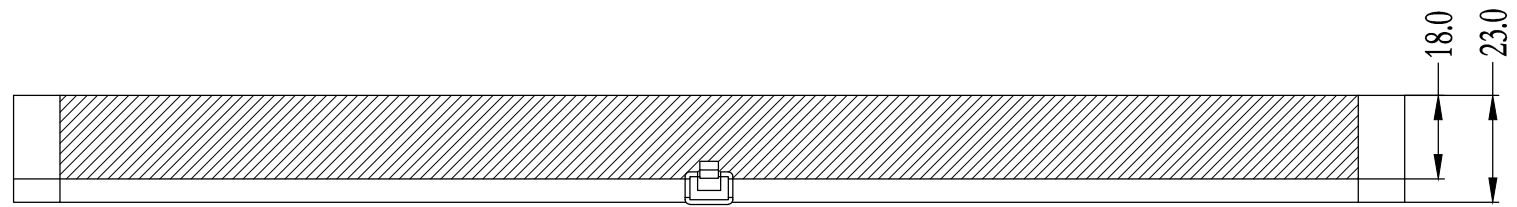

SS SMR-03V-B, 3 Pin or Compatible Connector

Pin	Polarity	Wire Color
1	+	Red
2	-	Black
3		

线长1米

Color	Voltage	Power	昆山视速自动化技术有限公司			
Red	24V	--	型号	SS-MLR2-300		
White	24V	--	品名	漫射型条形光源	设计	RD01
Blue	24V	--	颜色	黑色	审核	RD02
Infrared	24V	--	版次	A	日期	10/06/2015
Ultraviolet	24V	--				