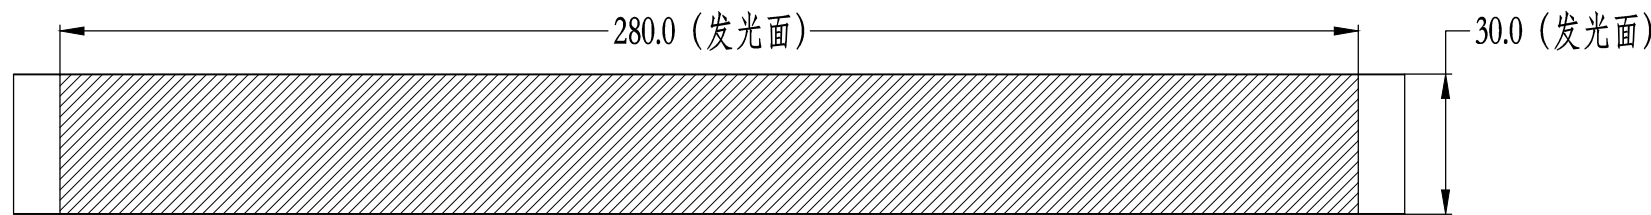

SS SMR-03V-B, 3 Pin or Compatible Connector

Pin	Polarity	Wire Color
1	+	Red
2	-	Black
3		

线长1米

Color	Voltage	Power	昆山视速自动化技术有限公司			
Red	24V	--	型号	SS-MLR2-300		
White	24V	--	品名	漫射型条形光源	设计	RD01
Blue	24V	--	颜色	黑色	审核	RD02
Infrared	24V	--	版次	A	日期	10/06/2015
Ultraviolet	24V	--				