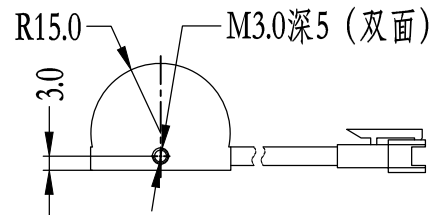

SS SMR-03V-B, 3 Pin or Compatible Connector

Pin	Polarity	Wire Color
1	+	Red
2	-	Black
3		

线长1米

Color	Voltage	Power	昆山视速自动化技术有限公司			
Red	24V	--	型号	SS-MLR2-300		
White	24V	--	品名	漫射型条形光源	设计	RD01
Blue	24V	--	颜色	黑色	审核	RD02
Infrared	24V	--	版次	A	日期	10/06/2015
Ultraviolet	24V	--				