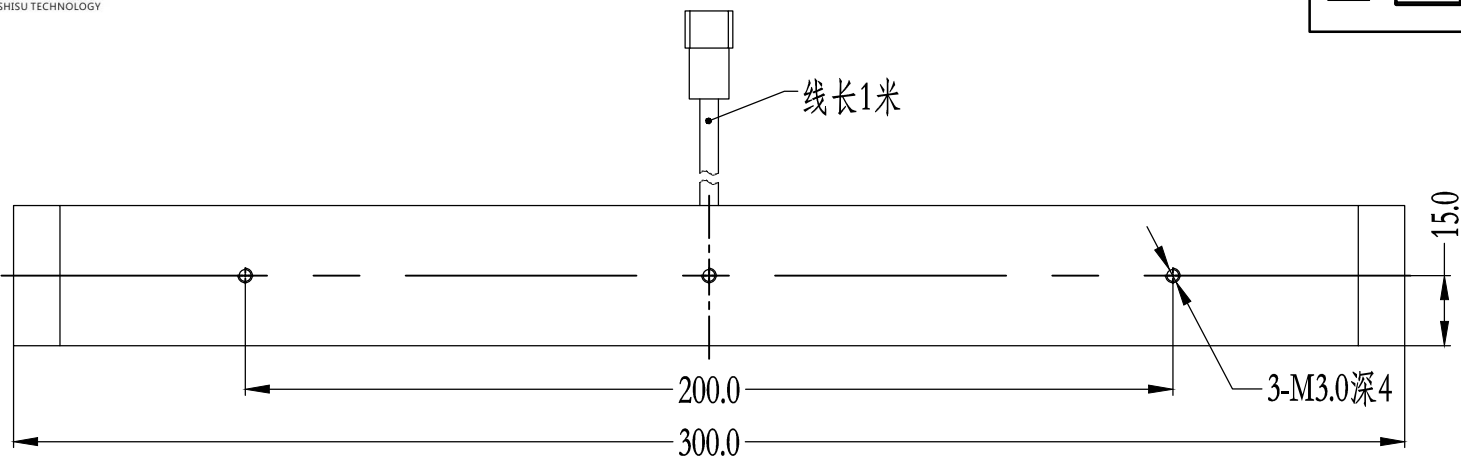

SS SMR-03V-B, 3 Pin or Compatible Connector

Pin	Polarity	Wire Color
1	+	Red
2	-	Black
3		

线长1米

Color	Voltage	Power	昆山视速自动化技术有限公司			
Red	24V	--	型号	SS-MLR2-300		
White	24V	--	品名	漫射型条形光源	设计	RD01
Blue	24V	--	颜色	黑色	审核	RD02
Infrared	24V	--	版次	A	日期	10/06/2015
Ultraviolet	24V	--				