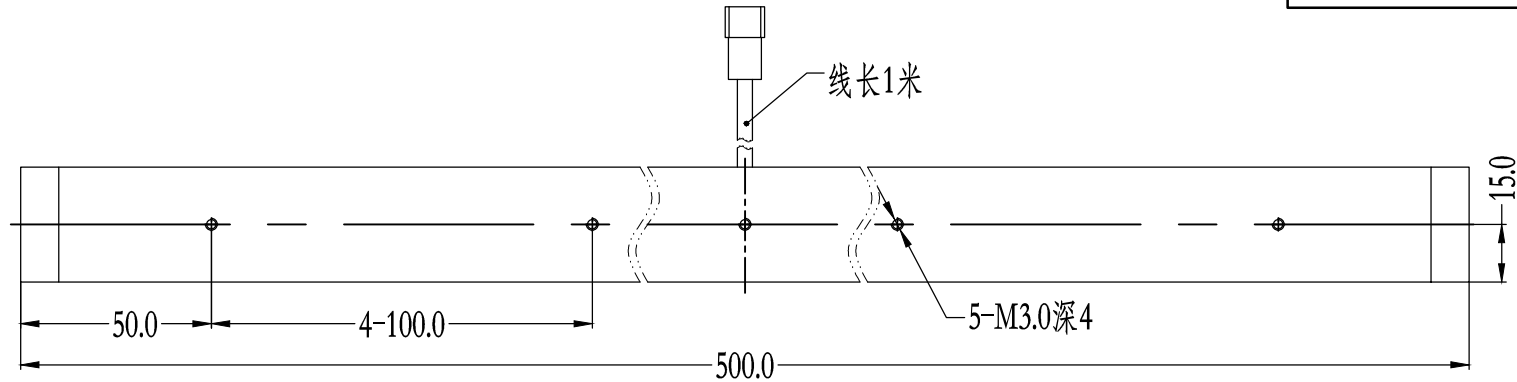

SS SMR-03V-B, 3 Pin or Compatible Connector

Pin	Polarity	Wire Color
1	+	Red
2	-	Black
3		

线长1米

Color	Voltage	Power	昆山视速自动化技术有限公司			
Red	24V	--	型号	SS-MLR2-500		
White	24V	--	品名	漫射型条形光源	设计	RD01
Blue	24V	--	颜色	黑色	审核	RD02
Infrared	24V	--	版次	A	日期	12/06/2015
Ultraviolet	24V	--				