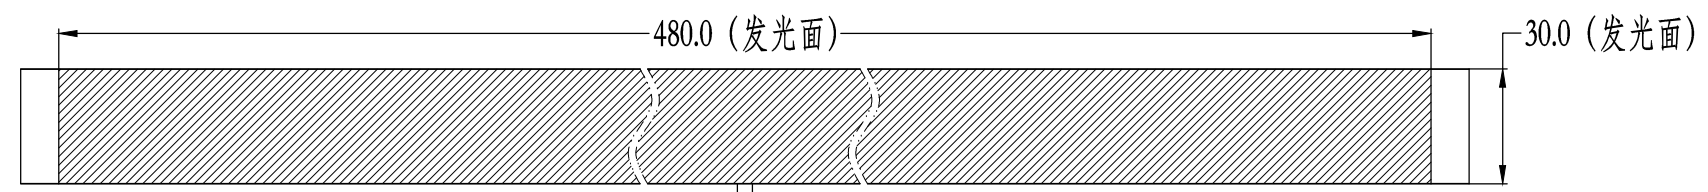

SS SMR-03V-B, 3 Pin or Compatible Connector

Pin	Polarity	Wire Color
1	+	Red
2	-	Black
3		

线长1米

Color	Voltage	Power	昆山视速自动化技术有限公司			
Red	24V	--	型号	SS-MLR2-500		
White	24V	--	品名	漫射型条形光源	设计	RD01
Blue	24V	--	颜色	黑色	审核	RD02
Infrared	24V	--	版次	A	日期	12/06/2015
Ultraviolet	24V	--				