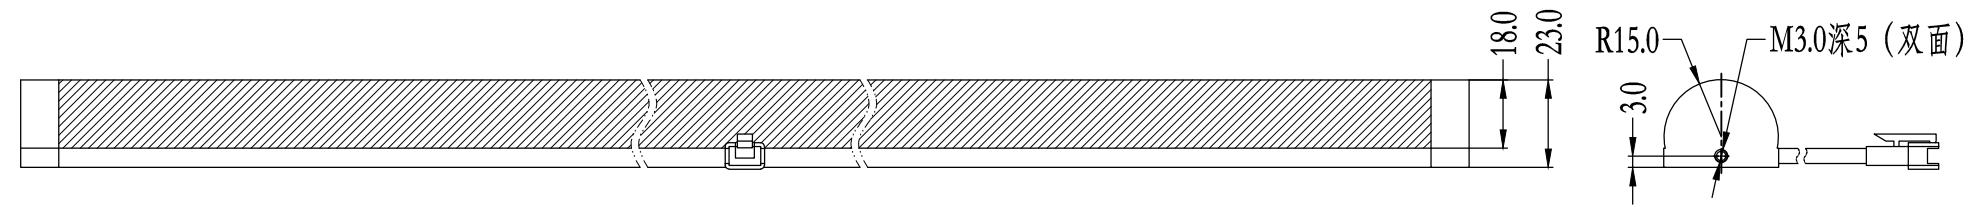

SS SMR-03V-B, 3 Pin or Compatible Connector

Pin	Polarity	Wire Color
1	+	Red
2	-	Black
3		

线长1米

Color	Voltage	Power	昆山视速自动化技术有限公司			
Red	24V	--	型号	SS-MLR2-500		
White	24V	--	品名	漫射型条形光源	设计	RD01
Blue	24V	--	颜色	黑色	审核	RD02
Infrared	24V	--	版次	A	日期	12/06/2015
Ultraviolet	24V	--				