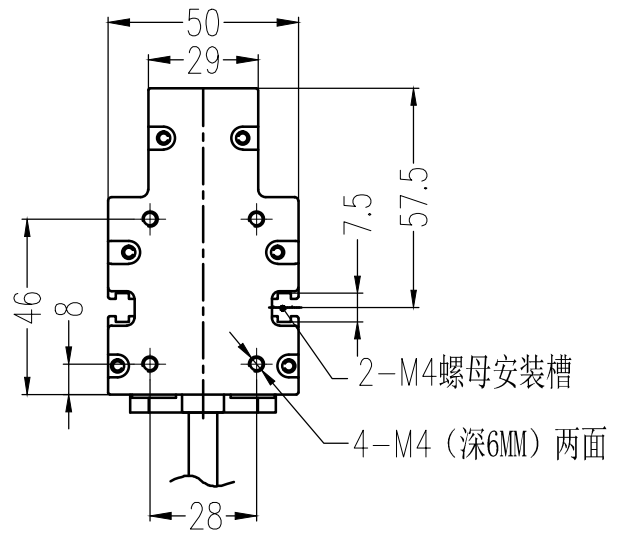

线长1米 航空插头

Pin	Polarity	Wire Color
1	+	Red
2	-	Black
3		

Color	Voltage	Power	昆山视速自动化技术有限公司			
Red	24V	--	型号	SS-XS200X		
White	24V	--	品名	线扫光源	设计	RD01
Blue	24V	--	颜色	黑色	审核	RD02
Infrared	24V	--	版次	A	日期	02/25/2015
Ultraviolet	24V	--				