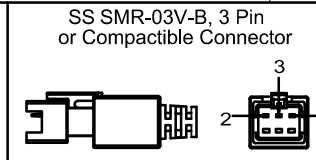

线长1米 航空插头

Pin	Polarity	Wire Color
1	+	Red
2	-	Black
3		

Color	Voltage	Power	昆山视速自动化技术有限公司			
Red	24V	--	型号	SS-XS200X		
White	24V	--	品名	线扫光源	设计	RD01
Blue	24V	--	颜色	黑色	审核	RD02
Infrared	24V	--	版次	A	日期	02/25/2015
Ultraviolet	24V	--				