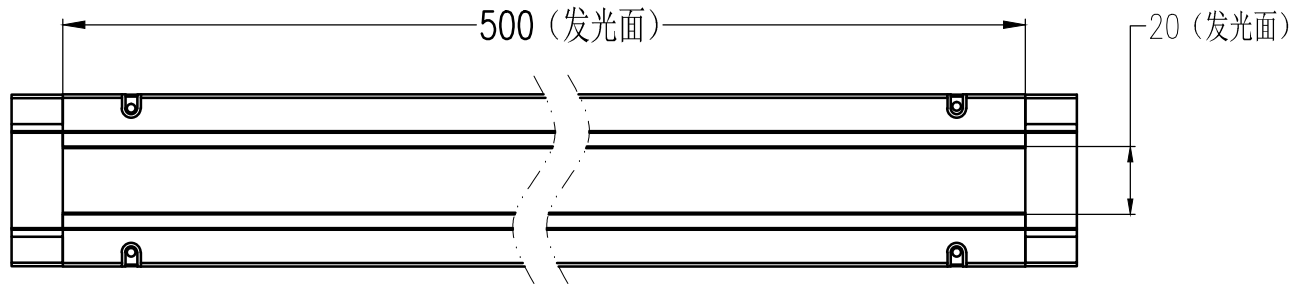

SS SMR-03V-B, 3 Pin  
or Compactible Connector

Pin	Polarity	Wire Color
1	+	Red
2	-	Black
3		

线长1米 航空插头

Color	Voltage	Power	昆山视速自动化技术有限公司			
Red	24V	--	型号	SS-XS500X		
White	24V	--	品名	线扫光源	设计	RD01
Infrared	24V	--	颜色	黑色	审核	RD02
Ultraviolet	24V	--	版次	A	日期	02/21/2015