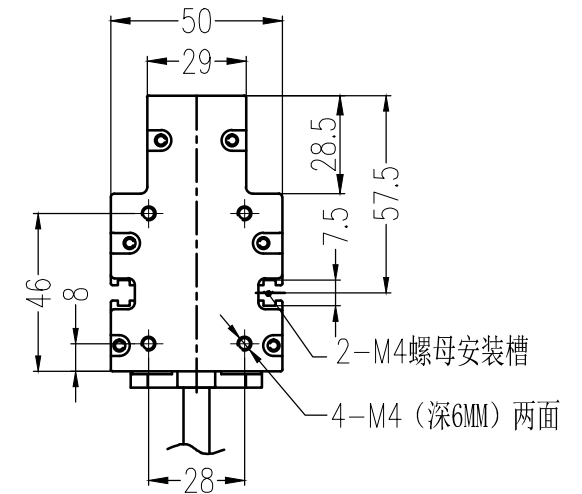

SS SMR-03V-B, 3 Pin  
or Compactible Connector

Pin	Polarity	Wire Color
1	+	Red
2	-	Black
3		

线长1米 航空插头

Color	Voltage	Power	昆山视速自动化技术有限公司			
Red	24V	--	型号	SS-XS500X		
White	24V	--	品名	线扫光源	设计	RD01
Infrared	24V	--	颜色	黑色	审核	RD02
Ultraviolet	24V	--	版次	A	日期	02/21/2015