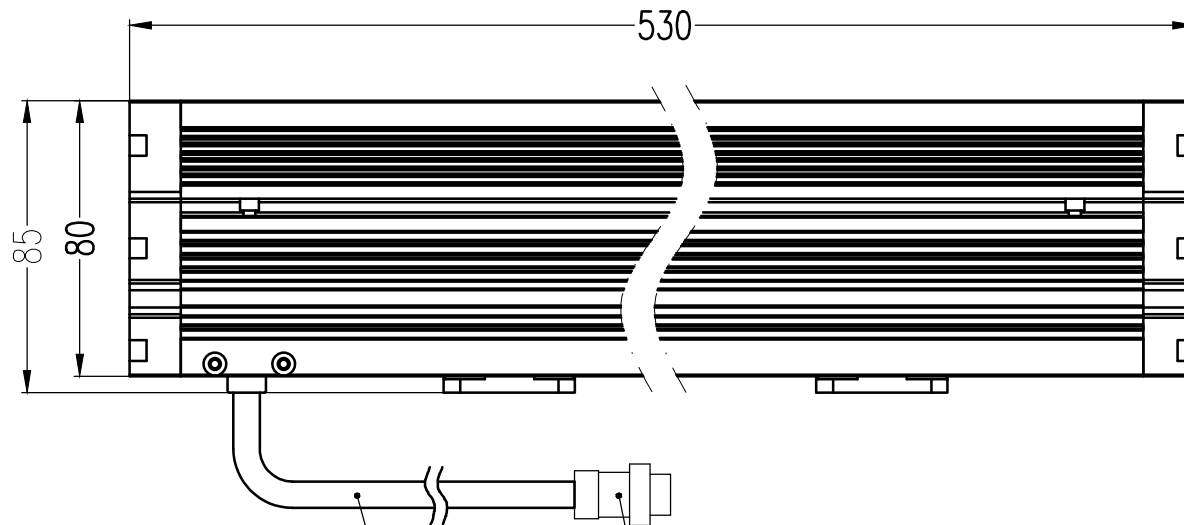

SS SMR-03V-B, 3 Pin  
or Compactible Connector

Pin	Polarity	Wire Color
1	+	Red
2	-	Black
3		

线长1米 航空插头

Color	Voltage	Power	昆山视速自动化技术有限公司			
Red	24V	--	型号	SS-XS500X		
White	24V	--	品名	线扫光源	设计	RD01
Infrared	24V	--	颜色	黑色	审核	RD02
Ultraviolet	24V	--	版次	A	日期	02/21/2015